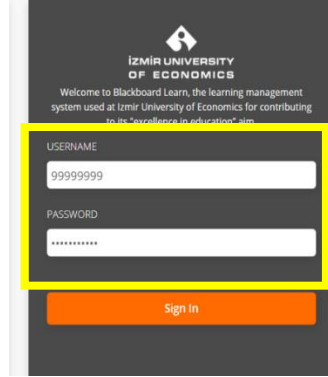

Katılım Ölçütlü Derslerin Panopto Videolarını İlgili Klasöre Taşıma

1. Kullanıcı adı ve şifrenizle Blackboard sistemine giriş yapınız.

2. **“Courses”** sekmesine tıklayınız.

3. Videolarını görmek istediğiniz dersinizin ismine tıklayın.

4. Dersin menüsündeki “Panopto Video” sekmesine tıklayın.

5. Açılan ekranın sağ tarafında yer alan ok simgesine tıklayın.

6. Video ön izlemesinin solundaki küçük kutucuğa tıklayarak ilgili klasöre taşımak istediğiniz videoyu seçin. Üst kısımda yer alan **“MOVE”** seçeneğine tıklayın.