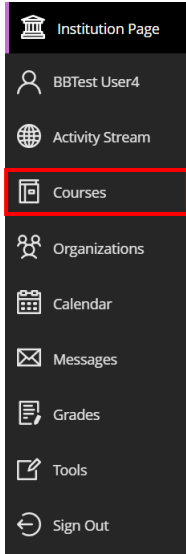

Katılım Ölçütlü Derslerin Panopto Videolarını İlgili Klasöre Taşıma

1. Kullanıcı adı ve şifrenizle Blackboard sistemine giriş yapınız.

2. **“Courses”** sekmesine tıklayınız.

3. Videolarını görmek istediğiniz dersinizin ismine tıklayın.

4. Dersin menüsündeki “Panopto Video” sekmesine tıklayın.

5. Açılan ekranın sağ tarafında yer alan ok simgesine tıklayın.

6. Video ön izlemesinin solundaki küçük kutucuğa tıklayarak ilgili klasöre taşımak istediğiniz videoyu seçin. Üst kısımda yer alan **“MOVE”** seçeneğine tıklayın.