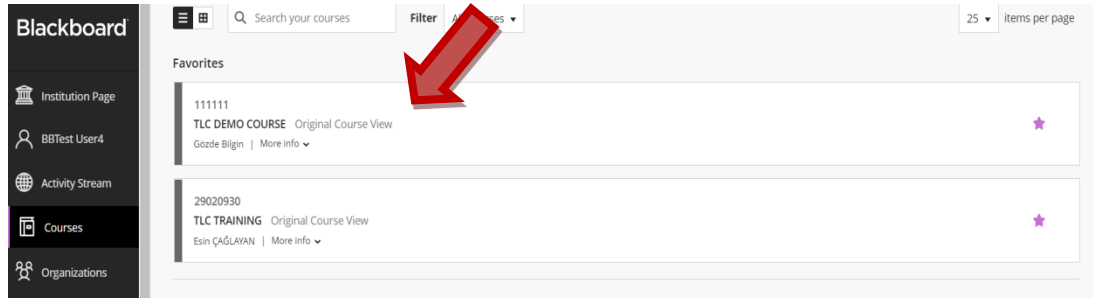

Katılım Ölçütlü Derslerin Panopto Videolarını İlgili Klasöre Taşıma

1. Kullanıcı adı ve şifrenizle Blackboard sistemine giriş yapınız.

2. **“Courses”** sekmesine tıklayınız.

3. Videolarını görmek istediğiniz dersinizin ismine tıklayın.

4. Dersin menüsündeki “Panopto Video” sekmesine tıklayın.

5. Açılan ekranın sağ tarafında yer alan ok simgesine tıklayın.

6. Video ön izlemesinin solundaki küçük kutucuğa tıklayarak ilgili klasöre taşımak istediğiniz videoyu seçin. Üst kısımda yer alan **“MOVE”** seçeneğine tıklayın.

7. Açılan ekranda yer alan arama çubuğuna “**KATILIM**” yazmaya başlayın. İlgili klasörü (Katılım Ölçütlü – Participation Assessed) gördüğünüzde üzerine tıklayın.

Move session(s) to

KATILIM

KATILIM OLCUTLU-PARTICIPATION ASSESSED in examrec21: EXAM RECORDINGS 2021