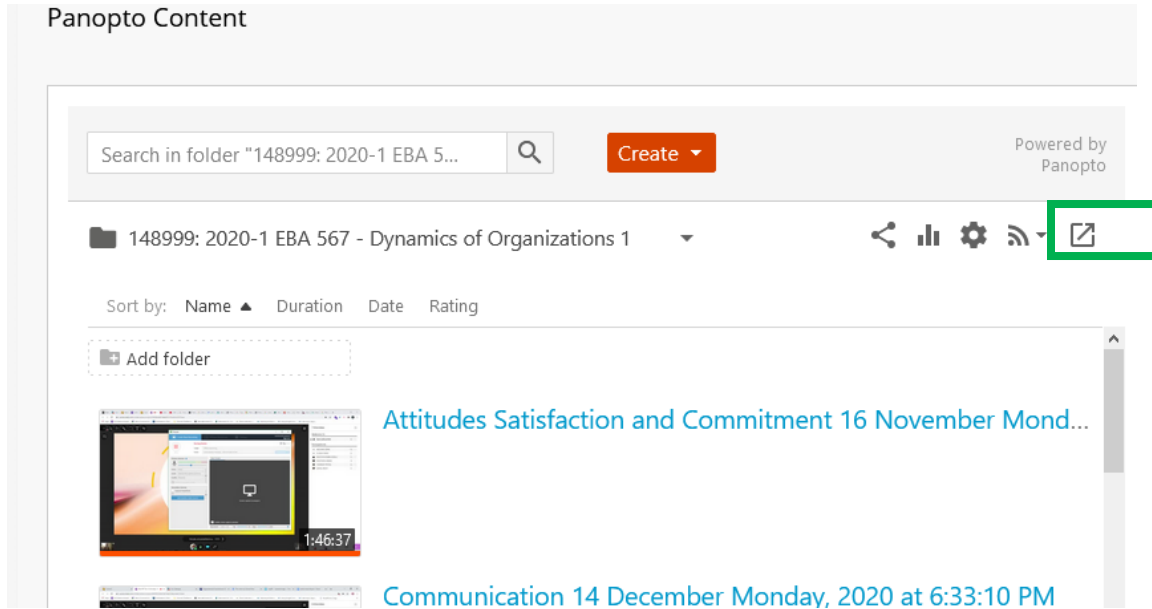

Katılım Ölçütlü Derslerin Panopto Videolarını İlgili Klasöre Taşıma

1. Kullanıcı adı ve şifrenizle Blackboard sistemine giriş yapınız.

2. **“Courses”** sekmesine tıklayınız.

3. Videolarını görmek istediğiniz dersinizin ismine tıklayın.

4. Dersin menüsündeki “Panopto Video” sekmesine tıklayın.

5. Açılan ekranın sağ tarafında yer alan ok simgesine tıklayın.

6. Video ön izlemesinin solundaki küçük kutucuğa tıklayarak ilgili klasöre taşımak istediğiniz videoyu seçin. Üst kısımda yer alan **“MOVE”** seçeneğine tıklayın.