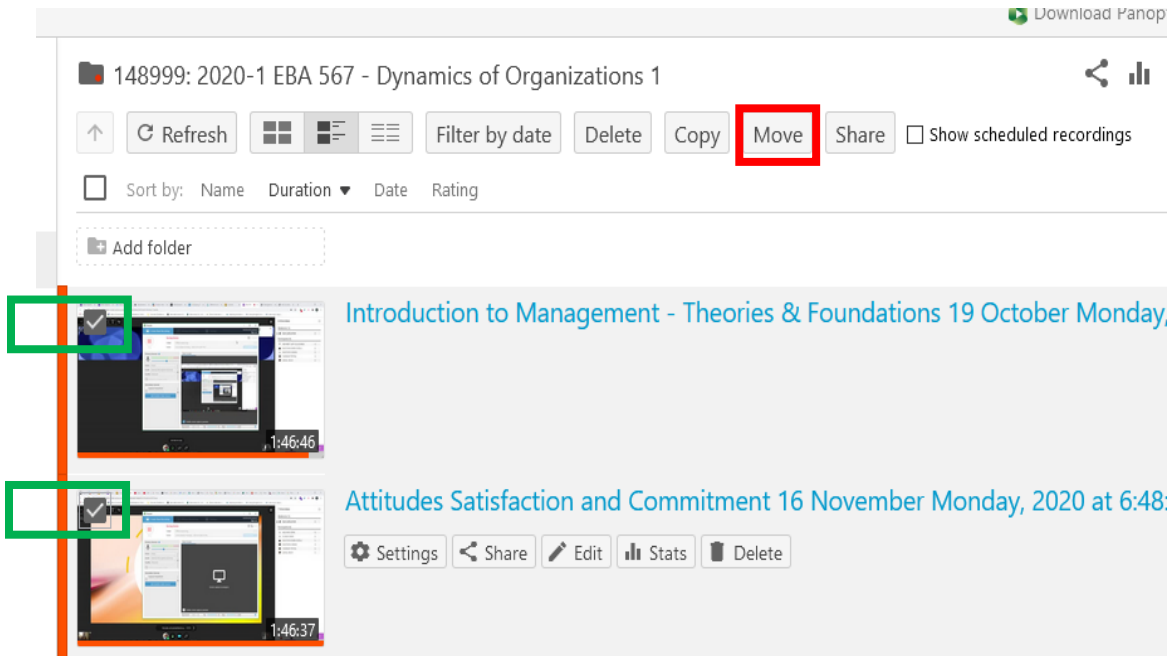

Katılım Ölçütlü Derslerin Panopto Videolarını İlgili Klasöre Taşıma

1. Kullanıcı adı ve şifrenizle Blackboard sistemine giriş yapınız.

2. **“Courses”** sekmesine tıklayınız.

3. Videolarını görmek istediğiniz dersinizin ismine tıklayın.

4. Dersin menüsündeki “Panopto Video” sekmesine tıklayın.

5. Açılan ekranın sağ tarafında yer alan ok simgesine tıklayın.

6. Video ön izlemesinin solundaki küçük kutucuğa tıklayarak ilgili klasöre taşımak istediğiniz videoyu seçin. Üst kısımda yer alan **“MOVE”** seçeneğine tıklayın.