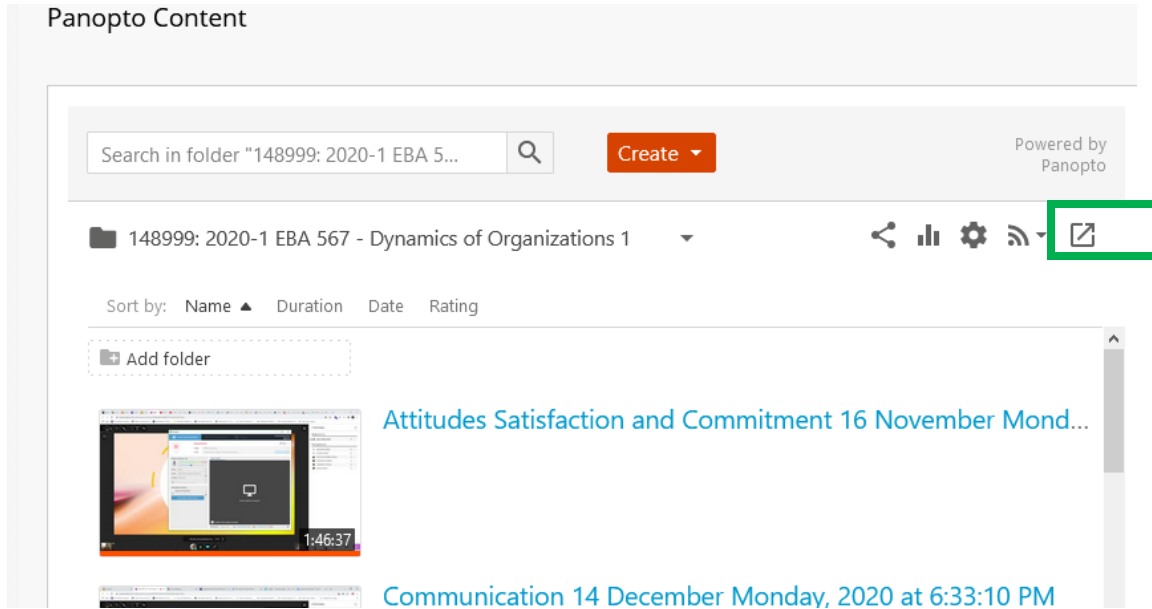

## Katılım Ölçütlü Derslerin Panopto Videolarını İlgili Klasöre Taşıma

1. OASIS kullanıcı adı ve şifrenizle Blackboard sistemine giriş yapınız.

2. **“Courses”** sekmesine tıklayınız.

3. Videolarını görmek istediğiniz dersinizin ismine tıklayın.

4. Dersin menüsündeki **“Panopto Video”** sekmesine tıklayın.

5. Açılan ekranın sağ tarafında yer alan ok simgesine tıklayın.

6. Video ön izlemesinin solundaki küçük kutucuğa tıklayarak ilgili klasöre taşımak istediğiniz videoyu seçin. Üst kısımda yer alan **“MOVE”** seçeneğine tıklayın.