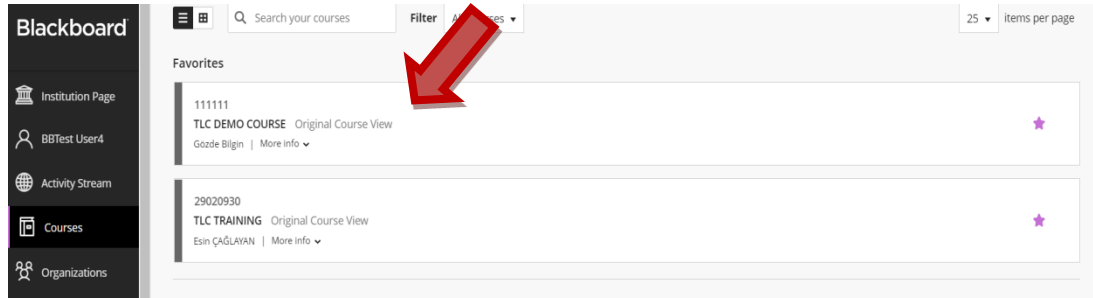

## Katılım Ölçütlü Derslerin Panopto Videolarını İlgili Klasöre Taşıma

1. OASIS kullanıcı adı ve şifrenizle Blackboard sistemine giriş yapınız.

2. **“Courses”** sekmesine tıklayınız.

3. Videolarını görmek istediğiniz dersinizin ismine tıklayın.

4. Dersin menüsündeki **“Panopto Video”** sekmesine tıklayın.

5. Açılan ekranın sağ tarafında yer alan ok simgesine tıklayın.

6. Video ön izlemesinin solundaki küçük kutucuğa tıklayarak ilgili klasöre taşımak istediğiniz videoyu seçin. Üst kısımda yer alan **“MOVE”** seçeneğine tıklayın.

7. Açılan ekranda yer alan arama çubuğuna “**KATILIM**” yazmaya başlayın. İlgili klasörü (Katılım Ölçütlü – Participation Assessed) gördüğünüzde üzerine tıklayın.

Move session(s) to

KATILIM

KATILIM OLCUTLU-PARTICIPATION ASSESSED in examrec21: EXAM RECORDINGS 2021