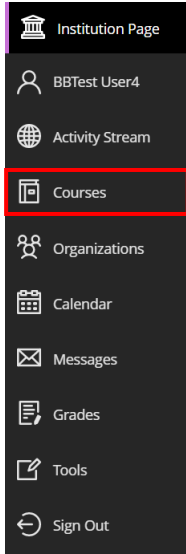

## Katılım Ölçütlü Derslerin Panopto Videolarını İlgili Klasöre Taşıma

1. OASIS kullanıcı adı ve şifrenizle Blackboard sistemine giriş yapınız.

2. **“Courses”** sekmesine tıklayınız.

3. Videolarını görmek istediğiniz dersinizin ismine tıklayın.

4. Dersin menüsündeki **“Panopto Video”** sekmesine tıklayın.

5. Açılan ekranın sağ tarafında yer alan ok simgesine tıklayın.

6. Video ön izlemesinin solundaki küçük kutucuğa tıklayarak ilgili klasöre taşımak istediğiniz videoyu seçin. Üst kısımda yer alan **“MOVE”** seçeneğine tıklayın.