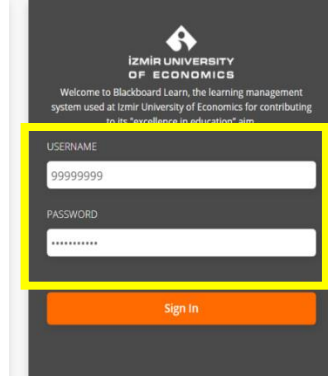

## Katılım Ölçütlü Derslerin Panopto Videolarını İlgili Klasöre Taşıma

1. OASIS kullanıcı adı ve şifrenizle Blackboard sistemine giriş yapınız.

2. **“Courses”** sekmesine tıklayınız.

3. Videolarını görmek istediğiniz dersinizin ismine tıklayın.

4. Dersin menüsündeki **“Panopto Video”** sekmesine tıklayın.

5. Açılan ekranın sağ tarafında yer alan ok simgesine tıklayın.

6. Video ön izlemesinin solundaki küçük kutucuğa tıklayarak ilgili klasöre taşımak istediğiniz videoyu seçin. Üst kısımda yer alan **“MOVE”** seçeneğine tıklayın.