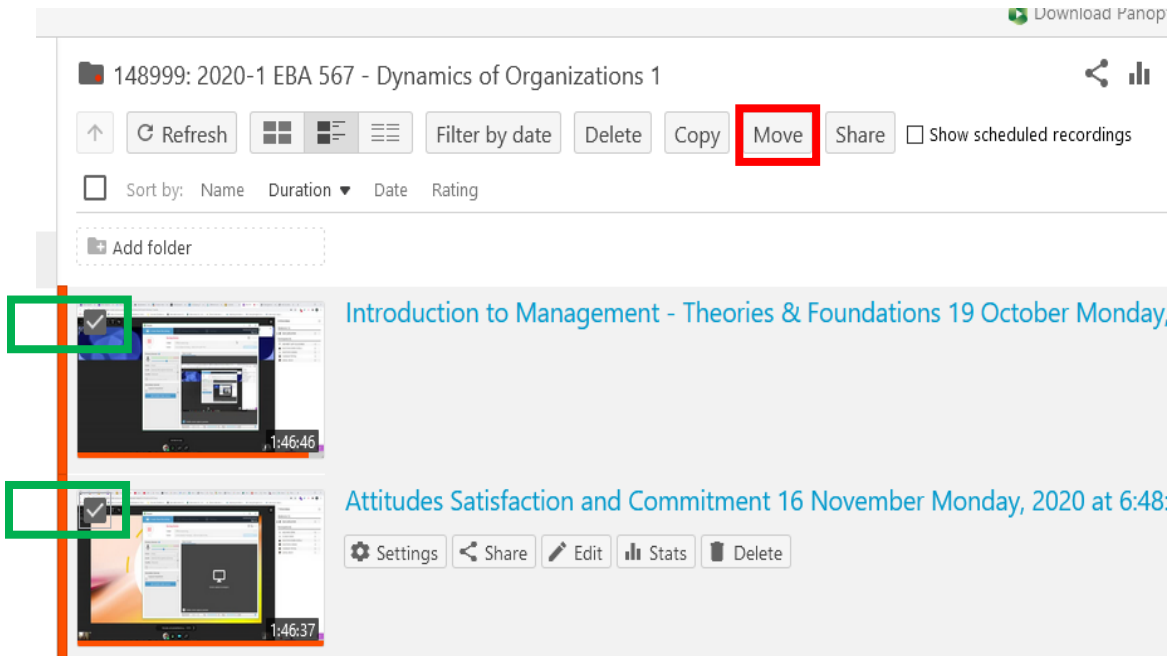

## Katılım Ölçütlü Derslerin Panopto Videolarını İlgili Klasöre Taşıma

1. OASIS kullanıcı adı ve şifrenizle Blackboard sistemine giriş yapınız.

2. **“Courses”** sekmesine tıklayınız.

3. Videolarını görmek istediğiniz dersinizin ismine tıklayın.

4. Dersin menüsündeki **“Panopto Video”** sekmesine tıklayın.

5. Açılan ekranın sağ tarafında yer alan ok simgesine tıklayın.

6. Video ön izlemesinin solundaki küçük kutucuğa tıklayarak ilgili klasöre taşımak istediğiniz videoyu seçin. Üst kısımda yer alan **“MOVE”** seçeneğine tıklayın.