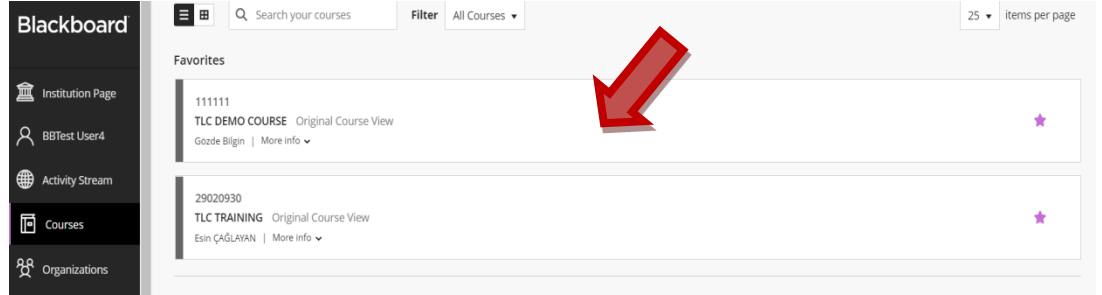

## Panopto video kayıtlarınızı başka bir klasöre nasıl taşıyabilirsiniz?

1. Oasis kullanıcı adı ve şifrenizle Blackboard sistemine giriş yapınız.

2. **“Courses”** sekmesine tıklayınız.

3. Videolarını görmek istediğiniz dersinizin ismine tıklayın.

4. Dersin menüsündeki Panopto Video sekmesine tıklayın.

5. Açılan ekranın sağ tarafında yer alan ok işaretine tıklayın.

Search in folder "111111: TLC DEMO C..."

Powered by Panopto

111111: TLC DEMO COURSE

Sort by: Name Duration Date Rating