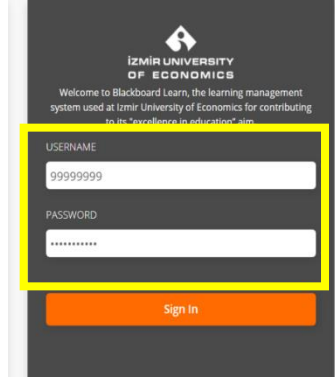

## Panopto video kayıtlarınızı başka bir klasöre nasıl taşıyabilirsiniz?

1. Oasis kullanıcı adı ve şifrenizle Blackboard sistemine giriş yapınız.

2. **“Courses”** sekmesine tıklayınız.

3. Videolarını görmek istediğiniz dersinizin ismine tıklayın.

4. Dersin menüsündeki Panopto Video sekmesine tıklayın.

5. Açılan ekranın sağ tarafında yer alan ok işaretine tıklayın.

Search in folder "111111: TLC DEMO C..."

Powered by Panopto

111111: TLC DEMO COURSE

Sort by: Name Duration Date Rating