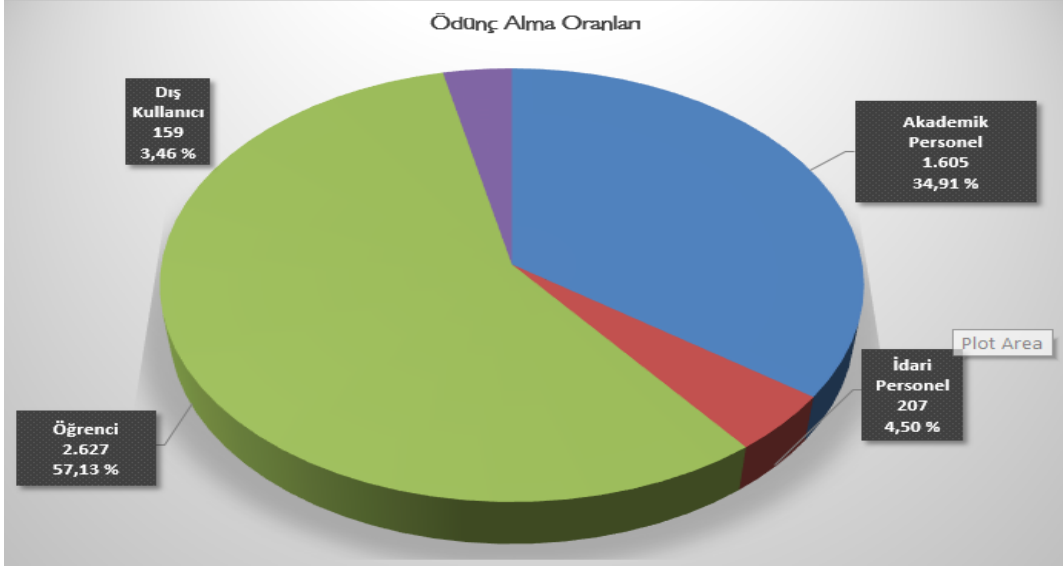

İZMİR EKONOMİ ÜNİVERSİTESİ KÜTÜPHANESİ
2024 YILI İSTATİSTİKLERİ

16.01.2025

KOLEKSİYON RAKAMLARI

Elektronik Kitap Rakamları

Ciltli Dergi Rakamları

ÖDÜNÇ ALINAN MATERYAL RAKAMLARI

Ödünç Alınan Materyalin Kullanıcı Gruplarına Göre Dağılımı					
Yıllar	Akademik Personel	İdari Personel	Öğrenci	Dış Kullanıcı	Toplam
2002	43	7	73	-	123
2003	109	51	1.134	-	1.294
2004	345	88	3.838	16	4.287
2005	2.985	288	11.536	2.224	17.033
2006	4.299	489	11.581	3.191	19.560
2007	6.460	813	17.768	2.614	27.655
2008	6.574	998	20.475	1.653	29.700
2009	7.813	1.203	26.561	1.283	36.860
2010	8.270	1.011	21.025	1.049	31.355
2011	6.985	940	17.774	883	26.582
2012	6.693	1.156	14.992	729	23.570
2013	5.170	926	11.064	742	17.902
2014	3.930	841	14.482	615	19.868
2015	4.164	606	10.925	661	16.356
2016	2.854	377	7.737	722	11.690
2017	2.510	422	7.518	861	11.311
2018	2.762	438	6.894	690	10.784
2019	2.428	471	6.251	689	9.839
2020	835	168	1.376	143	2.522
2021	558	235	1.477	108	2.378
2022	1.145	223	2.988	126	4.482
2023	1.332	249	2.139	196	3.916
2024	1.605	207	2.627	159	4.598

VERİ TABANI ABONELİKLERİ

Abone Olunan Online Veri Tabanlarının Kullanım İstatistikleri

Yıllar	Access Medicine	ACM DL	Aquifer	Beck Online	Cambridge	Clinical Key	Complete Anatomy	E-book Central	Ebsco E-Book	Gale	Hein Online	JoVE	Lecturio	Lexpera
2014	-	-	-	-	370	-	-	4.646	3.073	-	-	-	-	-
2015	-	-	-	-	389	-	-	4.011	4.260	-	-	-	-	-
2016	-	-	-	-	344	-	-	5.720	3.477	-	-	-	-	-
2017	-	-	-	-	485	-	-	257	4.146	-	-	-	-	-
2018	18.184	-	-	-	558	-	-	5.951	2.955	-	-	-	-	-
2019	45.846	482	-	-	724	-	-	8.760	1.290	1.045	4.974	-	-	5.824
2020	21.323	595	-	-	2075	-	-	45.659	946	1.180	3.851	-	-	9.374
2021	39.592	890	-	-	4097	-	-	44.618	1.320	1.452	4.206	-	1.510	13.847
2022	21.566	1.024	-	-	2.344	4.266	-	74.153	1.854	782	4.296	-	19.335	25.044
2023	22.429	951	-	3.376	3.206	4.375	47.750	53.043	1.467	975	3.410	4.173	167.650	28.542
2024	12.216	3.739	82.151	10.900	5.449	2.725	28.015	5.440	820	887	4.167	7.550	128.465	31.233