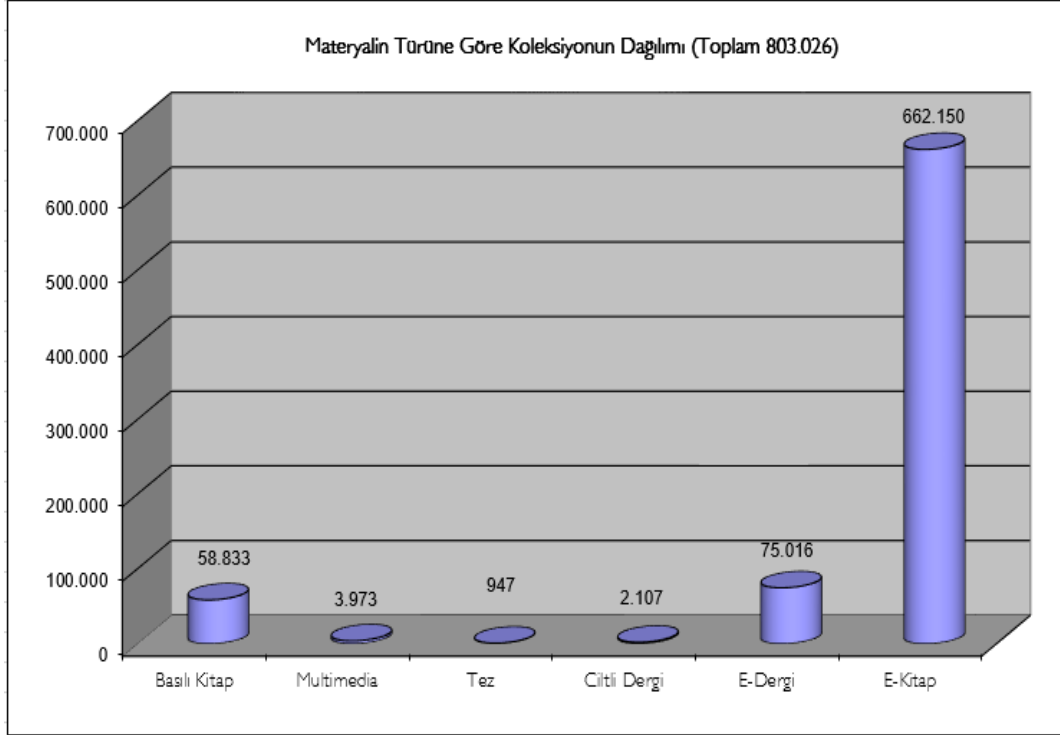

İZMİR EKONOMİ ÜNİVERSİTESİ KÜTÜPHANESİ
2024 YILI İSTATİSTİKLERİ

16.01.2025

KOLEKSİYON RAKAMLARI

Elektronik Kitap Rakamları

Ciltli Dergi Rakamları

ÖDÜNÇ ALINAN MATERYAL RAKAMLARI

Ödünç Alınan Materyalin Kullanıcı Gruplarına Göre Dağılımı					
Yıllar	Akademik Personel	İdari Personel	Öğrenci	Dış Kullanıcı	Toplam
2002	43	7	73	-	123
2003	109	51	1.134	-	1.294
2004	345	88	3.838	16	4.287
2005	2.985	288	11.536	2.224	17.033
2006	4.299	489	11.581	3.191	19.560
2007	6.460	813	17.768	2.614	27.655
2008	6.574	998	20.475	1.653	29.700
2009	7.813	1.203	26.561	1.283	36.860
2010	8.270	1.011	21.025	1.049	31.355
2011	6.985	940	17.774	883	26.582
2012	6.693	1.156	14.992	729	23.570
2013	5.170	926	11.064	742	17.902
2014	3.930	841	14.482	615	19.868
2015	4.164	606	10.925	661	16.356
2016	2.854	377	7.737	722	11.690
2017	2.510	422	7.518	861	11.311
2018	2.762	438	6.894	690	10.784
2019	2.428	471	6.251	689	9.839
2020	835	168	1.376	143	2.522
2021	558	235	1.477	108	2.378
2022	1.145	223	2.988	126	4.482
2023	1.332	249	2.139	196	3.916
2024	1.605	207	2.627	159	4.598

VERİ TABANI ABONELİKLERİ

Abone Olunan Online Veri Tabanlarının Kullanım İstatistikleri

Yıllar	Access Medicine	ACM DL	Aquifer	Beck Online	Cambridge	Clinical Key	Complete Anatomy	E-book Central	Ebsco E-Book	Gale	Hein Online	JoVE	Lecturio	Lexpera
2014	-	-	-	-	370	-	-	4.646	3.073	-	-	-	-	-
2015	-	-	-	-	389	-	-	4.011	4.260	-	-	-	-	-
2016	-	-	-	-	344	-	-	5.720	3.477	-	-	-	-	-
2017	-	-	-	-	485	-	-	257	4.146	-	-	-	-	-
2018	18.184	-	-	-	558	-	-	5.951	2.955	-	-	-	-	-
2019	45.846	482	-	-	724	-	-	8.760	1.290	1.045	4.974	-	-	5.824
2020	21.323	595	-	-	2075	-	-	45.659	946	1.180	3.851	-	-	9.374
2021	39.592	890	-	-	4097	-	-	44.618	1.320	1.452	4.206	-	1.510	13.847
2022	21.566	1.024	-	-	2.344	4.266	-	74.153	1.854	782	4.296	-	19.335	25.044
2023	22.429	951	-	3.376	3.206	4.375	47.750	53.043	1.467	975	3.410	4.173	167.650	28.542
2024	12.216	3.739	82.151	10.900	5.449	2.725	28.015	5.440	820	887	4.167	7.550	128.465	31.233