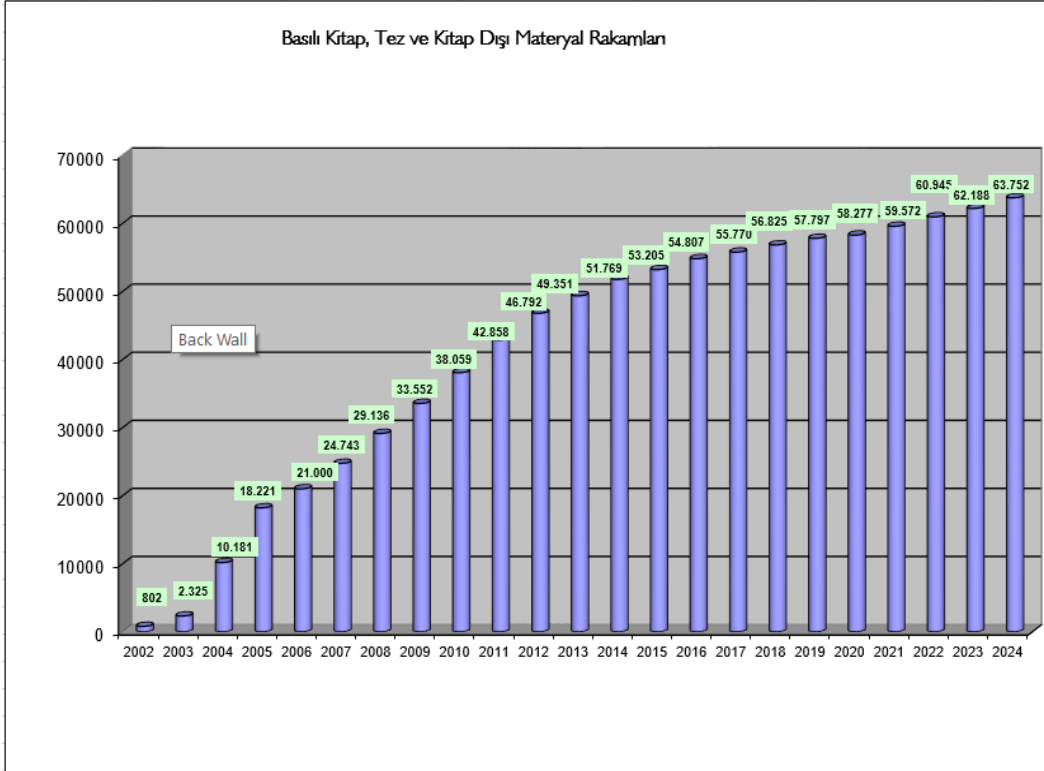

İZMİR EKONOMİ ÜNİVERSİTESİ KÜTÜPHANESİ
2024 YILI İSTATİSTİKLERİ

16.01.2025

KOLEKSİYON RAKAMLARI

Elektronik Kitap Rakamları

Ciltli Dergi Rakamları

ÖDÜNÇ ALINAN MATERYAL RAKAMLARI

Ödünç Alınan Materyalin Kullanıcı Gruplarına Göre Dağılımı					
Yıllar	Akademik Personel	İdari Personel	Öğrenci	Dış Kullanıcı	Toplam
2002	43	7	73	-	123
2003	109	51	1.134	-	1.294
2004	345	88	3.838	16	4.287
2005	2.985	288	11.536	2.224	17.033
2006	4.299	489	11.581	3.191	19.560
2007	6.460	813	17.768	2.614	27.655
2008	6.574	998	20.475	1.653	29.700
2009	7.813	1.203	26.561	1.283	36.860
2010	8.270	1.011	21.025	1.049	31.355
2011	6.985	940	17.774	883	26.582
2012	6.693	1.156	14.992	729	23.570
2013	5.170	926	11.064	742	17.902
2014	3.930	841	14.482	615	19.868
2015	4.164	606	10.925	661	16.356
2016	2.854	377	7.737	722	11.690
2017	2.510	422	7.518	861	11.311
2018	2.762	438	6.894	690	10.784
2019	2.428	471	6.251	689	9.839
2020	835	168	1.376	143	2.522
2021	558	235	1.477	108	2.378
2022	1.145	223	2.988	126	4.482
2023	1.332	249	2.139	196	3.916
2024	1.605	207	2.627	159	4.598

VERİ TABANI ABONELİKLERİ

Abone Olunan Online Veri Tabanlarının Kullanım İstatistikleri

Yıllar	Access Medicine	ACM DL	Aquifer	Beck Online	Cambridge	Clinical Key	Complete Anatomy	E-book Central	Ebsco E-Book	Gale	Hein Online	JoVE	Lecturio	Lexpera
2014	-	-	-	-	370	-	-	4.646	3.073	-	-	-	-	-
2015	-	-	-	-	389	-	-	4.011	4.260	-	-	-	-	-
2016	-	-	-	-	344	-	-	5.720	3.477	-	-	-	-	-
2017	-	-	-	-	485	-	-	257	4.146	-	-	-	-	-
2018	18.184	-	-	-	558	-	-	5.951	2.955	-	-	-	-	-
2019	45.846	482	-	-	724	-	-	8.760	1.290	1.045	4.974	-	-	5.824
2020	21.323	595	-	-	2075	-	-	45.659	946	1.180	3.851	-	-	9.374
2021	39.592	890	-	-	4097	-	-	44.618	1.320	1.452	4.206	-	1.510	13.847
2022	21.566	1.024	-	-	2.344	4.266	-	74.153	1.854	782	4.296	-	19.335	25.044
2023	22.429	951	-	3.376	3.206	4.375	47.750	53.043	1.467	975	3.410	4.173	167.650	28.542
2024	12.216	3.739	82.151	10.900	5.449	2.725	28.015	5.440	820	887	4.167	7.550	128.465	31.233