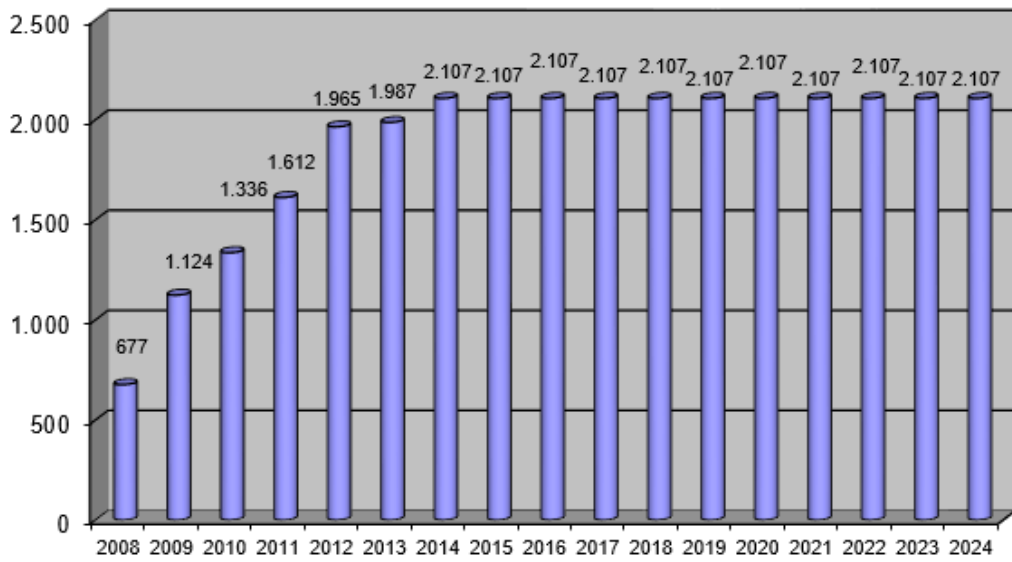

İZMİR EKONOMİ ÜNİVERSİTESİ KÜTÜPHANESİ
2024 YILI İSTATİSTİKLERİ

16.01.2025

KOLEKSİYON RAKAMLARI

Elektronik Kitap Rakamları

Ciltli Dergi Rakamları

ÖDÜNÇ ALINAN MATERYAL RAKAMLARI

Ödünç Alınan Materyalin Kullanıcı Gruplarına Göre Dağılımı					
Yıllar	Akademik Personel	İdari Personel	Öğrenci	Dış Kullanıcı	Toplam
2002	43	7	73	-	123
2003	109	51	1.134	-	1.294
2004	345	88	3.838	16	4.287
2005	2.985	288	11.536	2.224	17.033
2006	4.299	489	11.581	3.191	19.560
2007	6.460	813	17.768	2.614	27.655
2008	6.574	998	20.475	1.653	29.700
2009	7.813	1.203	26.561	1.283	36.860
2010	8.270	1.011	21.025	1.049	31.355
2011	6.985	940	17.774	883	26.582
2012	6.693	1.156	14.992	729	23.570
2013	5.170	926	11.064	742	17.902
2014	3.930	841	14.482	615	19.868
2015	4.164	606	10.925	661	16.356
2016	2.854	377	7.737	722	11.690
2017	2.510	422	7.518	861	11.311
2018	2.762	438	6.894	690	10.784
2019	2.428	471	6.251	689	9.839
2020	835	168	1.376	143	2.522
2021	558	235	1.477	108	2.378
2022	1.145	223	2.988	126	4.482
2023	1.332	249	2.139	196	3.916
2024	1.605	207	2.627	159	4.598

VERİ TABANI ABONELİKLERİ

Abone Olunan Online Veri Tabanlarının Kullanım İstatistikleri

Yıllar	Access Medicine	ACM DL	Aquifer	Beck Online	Cambridge	Clinical Key	Complete Anatomy	E-book Central	Ebsco E-Book	Gale	Hein Online	JoVE	Lecturio	Lexpera
2014	-	-	-	-	370	-	-	4.646	3.073	-	-	-	-	-
2015	-	-	-	-	389	-	-	4.011	4.260	-	-	-	-	-
2016	-	-	-	-	344	-	-	5.720	3.477	-	-	-	-	-
2017	-	-	-	-	485	-	-	257	4.146	-	-	-	-	-
2018	18.184	-	-	-	558	-	-	5.951	2.955	-	-	-	-	-
2019	45.846	482	-	-	724	-	-	8.760	1.290	1.045	4.974	-	-	5.824
2020	21.323	595	-	-	2075	-	-	45.659	946	1.180	3.851	-	-	9.374
2021	39.592	890	-	-	4097	-	-	44.618	1.320	1.452	4.206	-	1.510	13.847
2022	21.566	1.024	-	-	2.344	4.266	-	74.153	1.854	782	4.296	-	19.335	25.044
2023	22.429	951	-	3.376	3.206	4.375	47.750	53.043	1.467	975	3.410	4.173	167.650	28.542
2024	12.216	3.739	82.151	10.900	5.449	2.725	28.015	5.440	820	887	4.167	7.550	128.465	31.233