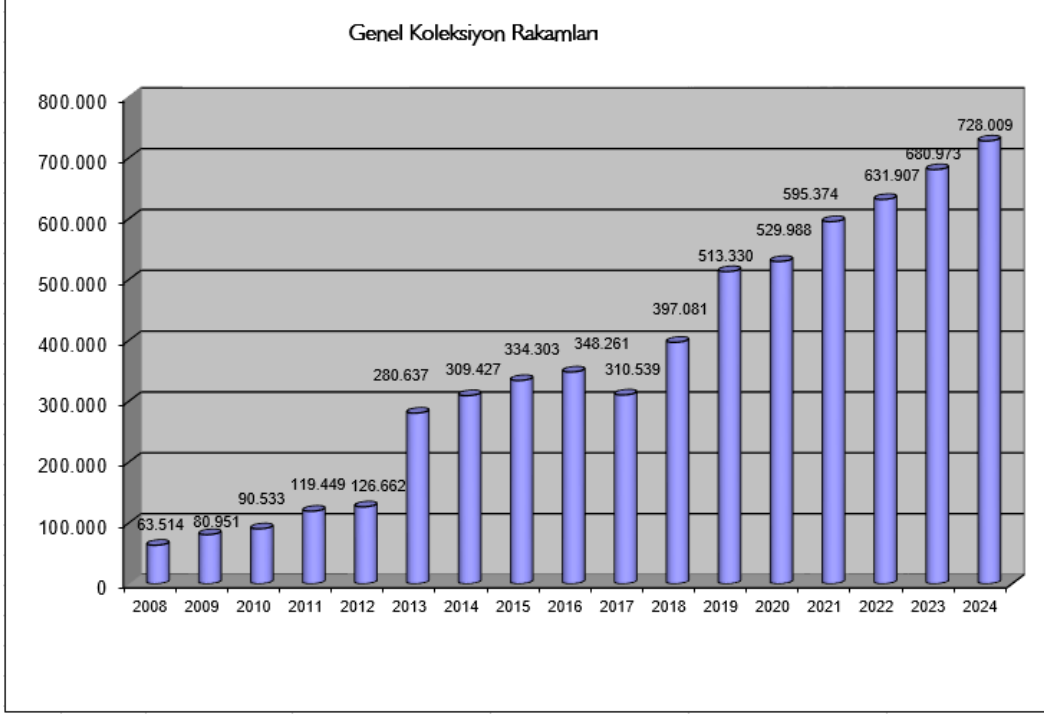

İZMİR EKONOMİ ÜNİVERSİTESİ KÜTÜPHANESİ
2024 YILI İSTATİSTİKLERİ

16.01.2025

KOLEKSİYON RAKAMLARI

Elektronik Kitap Rakamları

Ciltli Dergi Rakamları

ÖDÜNÇ ALINAN MATERYAL RAKAMLARI

Ödünç Alınan Materyalin Kullanıcı Gruplarına Göre Dağılımı					
Yıllar	Akademik Personel	İdari Personel	Öğrenci	Dış Kullanıcı	Toplam
2002	43	7	73	-	123
2003	109	51	1.134	-	1.294
2004	345	88	3.838	16	4.287
2005	2.985	288	11.536	2.224	17.033
2006	4.299	489	11.581	3.191	19.560
2007	6.460	813	17.768	2.614	27.655
2008	6.574	998	20.475	1.653	29.700
2009	7.813	1.203	26.561	1.283	36.860
2010	8.270	1.011	21.025	1.049	31.355
2011	6.985	940	17.774	883	26.582
2012	6.693	1.156	14.992	729	23.570
2013	5.170	926	11.064	742	17.902
2014	3.930	841	14.482	615	19.868
2015	4.164	606	10.925	661	16.356
2016	2.854	377	7.737	722	11.690
2017	2.510	422	7.518	861	11.311
2018	2.762	438	6.894	690	10.784
2019	2.428	471	6.251	689	9.839
2020	835	168	1.376	143	2.522
2021	558	235	1.477	108	2.378
2022	1.145	223	2.988	126	4.482
2023	1.332	249	2.139	196	3.916
2024	1.605	207	2.627	159	4.598

VERİ TABANI ABONELİKLERİ

Abone Olunan Online Veri Tabanlarının Kullanım İstatistikleri

Yıllar	Access Medicine	ACM DL	Aquifer	Beck Online	Cambridge	Clinical Key	Complete Anatomy	E-book Central	Ebsco E-Book	Gale	Hein Online	JoVE	Lecturio	Lexpera
2014	-	-	-	-	370	-	-	4.646	3.073	-	-	-	-	-
2015	-	-	-	-	389	-	-	4.011	4.260	-	-	-	-	-
2016	-	-	-	-	344	-	-	5.720	3.477	-	-	-	-	-
2017	-	-	-	-	485	-	-	257	4.146	-	-	-	-	-
2018	18.184	-	-	-	558	-	-	5.951	2.955	-	-	-	-	-
2019	45.846	482	-	-	724	-	-	8.760	1.290	1.045	4.974	-	-	5.824
2020	21.323	595	-	-	2075	-	-	45.659	946	1.180	3.851	-	-	9.374
2021	39.592	890	-	-	4097	-	-	44.618	1.320	1.452	4.206	-	1.510	13.847
2022	21.566	1.024	-	-	2.344	4.266	-	74.153	1.854	782	4.296	-	19.335	25.044
2023	22.429	951	-	3.376	3.206	4.375	47.750	53.043	1.467	975	3.410	4.173	167.650	28.542
2024	12.216	3.739	82.151	10.900	5.449	2.725	28.015	5.440	820	887	4.167	7.550	128.465	31.233