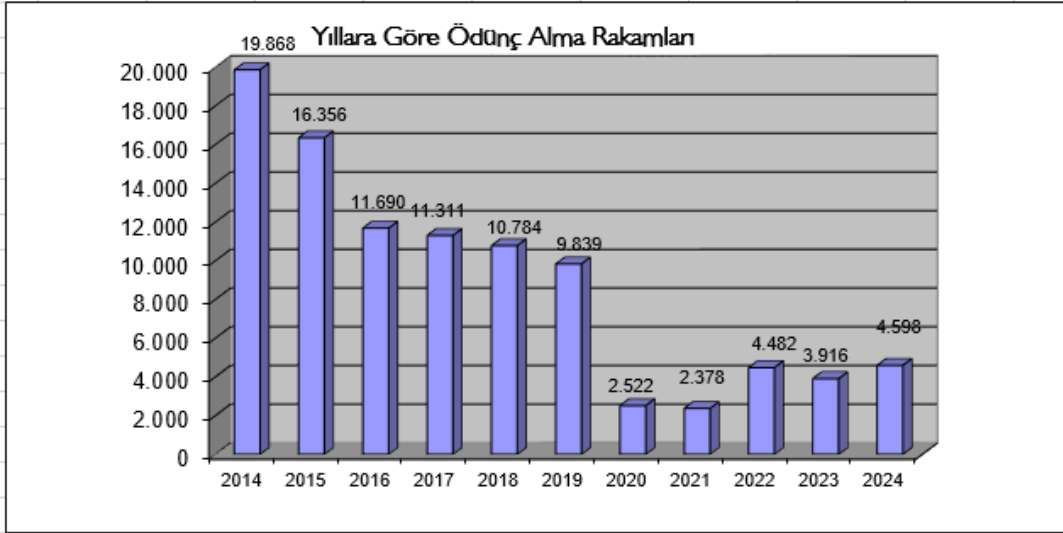

İZMİR EKONOMİ ÜNİVERSİTESİ KÜTÜPHANESİ
2024 YILI İSTATİSTİKLERİ

16.01.2025

KOLEKSİYON RAKAMLARI

Elektronik Kitap Rakamları

Ciltli Dergi Rakamları

ÖDÜNÇ ALINAN MATERYAL RAKAMLARI

Ödünç Alınan Materyalin Kullanıcı Gruplarına Göre Dağılımı					
Yıllar	Akademik Personel	İdari Personel	Öğrenci	Dış Kullanıcı	Toplam
2002	43	7	73	-	123
2003	109	51	1.134	-	1.294
2004	345	88	3.838	16	4.287
2005	2.985	288	11.536	2.224	17.033
2006	4.299	489	11.581	3.191	19.560
2007	6.460	813	17.768	2.614	27.655
2008	6.574	998	20.475	1.653	29.700
2009	7.813	1.203	26.561	1.283	36.860
2010	8.270	1.011	21.025	1.049	31.355
2011	6.985	940	17.774	883	26.582
2012	6.693	1.156	14.992	729	23.570
2013	5.170	926	11.064	742	17.902
2014	3.930	841	14.482	615	19.868
2015	4.164	606	10.925	661	16.356
2016	2.854	377	7.737	722	11.690
2017	2.510	422	7.518	861	11.311
2018	2.762	438	6.894	690	10.784
2019	2.428	471	6.251	689	9.839
2020	835	168	1.376	143	2.522
2021	558	235	1.477	108	2.378
2022	1.145	223	2.988	126	4.482
2023	1.332	249	2.139	196	3.916
2024	1.605	207	2.627	159	4.598

VERİ TABANI ABONELİKLERİ

Abone Olunan Online Veri Tabanlarının Kullanım İstatistikleri

Yıllar	Access Medicine	ACM DL	Aquifer	Beck Online	Cambridge	Clinical Key	Complete Anatomy	E-book Central	Ebsco E-Book	Gale	Hein Online	JoVE	Lecturio	Lexpera
2014	-	-	-	-	370	-	-	4.646	3.073	-	-	-	-	-
2015	-	-	-	-	389	-	-	4.011	4.260	-	-	-	-	-
2016	-	-	-	-	344	-	-	5.720	3.477	-	-	-	-	-
2017	-	-	-	-	485	-	-	257	4.146	-	-	-	-	-
2018	18.184	-	-	-	558	-	-	5.951	2.955	-	-	-	-	-
2019	45.846	482	-	-	724	-	-	8.760	1.290	1.045	4.974	-	-	5.824
2020	21.323	595	-	-	2075	-	-	45.659	946	1.180	3.851	-	-	9.374
2021	39.592	890	-	-	4097	-	-	44.618	1.320	1.452	4.206	-	1.510	13.847
2022	21.566	1.024	-	-	2.344	4.266	-	74.153	1.854	782	4.296	-	19.335	25.044
2023	22.429	951	-	3.376	3.206	4.375	47.750	53.043	1.467	975	3.410	4.173	167.650	28.542
2024	12.216	3.739	82.151	10.900	5.449	2.725	28.015	5.440	820	887	4.167	7.550	128.465	31.233