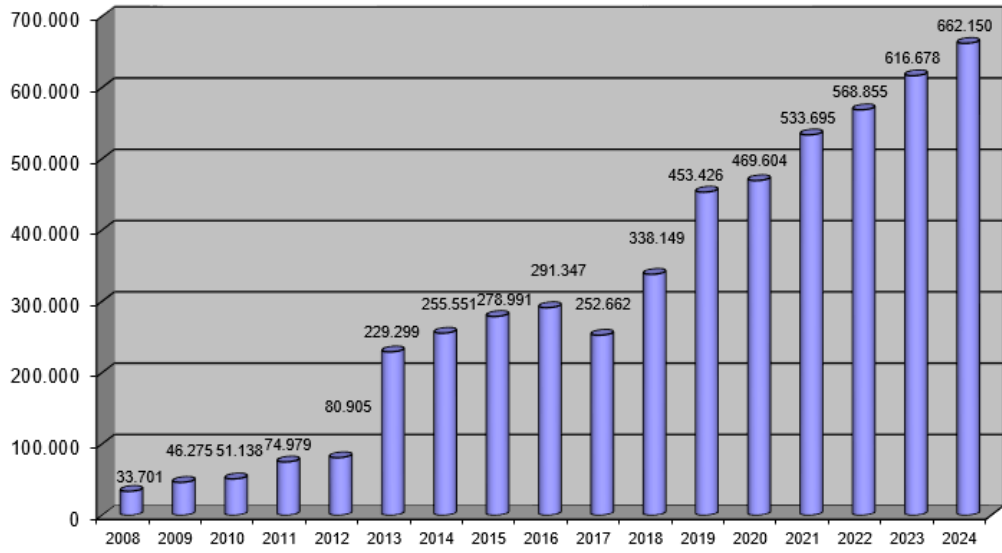

İZMİR EKONOMİ ÜNİVERSİTESİ KÜTÜPHANESİ
2024 YILI İSTATİSTİKLERİ

16.01.2025

KOLEKSİYON RAKAMLARI

Elektronik Kitap Rakamları

Ciltli Dergi Rakamları

ÖDÜNÇ ALINAN MATERYAL RAKAMLARI

Ödünç Alınan Materyalin Kullanıcı Gruplarına Göre Dağılımı					
Yıllar	Akademik Personel	İdari Personel	Öğrenci	Dış Kullanıcı	Toplam
2002	43	7	73	-	123
2003	109	51	1.134	-	1.294
2004	345	88	3.838	16	4.287
2005	2.985	288	11.536	2.224	17.033
2006	4.299	489	11.581	3.191	19.560
2007	6.460	813	17.768	2.614	27.655
2008	6.574	998	20.475	1.653	29.700
2009	7.813	1.203	26.561	1.283	36.860
2010	8.270	1.011	21.025	1.049	31.355
2011	6.985	940	17.774	883	26.582
2012	6.693	1.156	14.992	729	23.570
2013	5.170	926	11.064	742	17.902
2014	3.930	841	14.482	615	19.868
2015	4.164	606	10.925	661	16.356
2016	2.854	377	7.737	722	11.690
2017	2.510	422	7.518	861	11.311
2018	2.762	438	6.894	690	10.784
2019	2.428	471	6.251	689	9.839
2020	835	168	1.376	143	2.522
2021	558	235	1.477	108	2.378
2022	1.145	223	2.988	126	4.482
2023	1.332	249	2.139	196	3.916
2024	1.605	207	2.627	159	4.598

VERİ TABANI ABONELİKLERİ

Abone Olunan Online Veri Tabanlarının Kullanım İstatistikleri

Yıllar	Access Medicine	ACM DL	Aquifer	Beck Online	Cambridge	Clinical Key	Complete Anatomy	E-book Central	Ebsco E-Book	Gale	Hein Online	JoVE	Lecturio	Lexpera
2014	-	-	-	-	370	-	-	4.646	3.073	-	-	-	-	-
2015	-	-	-	-	389	-	-	4.011	4.260	-	-	-	-	-
2016	-	-	-	-	344	-	-	5.720	3.477	-	-	-	-	-
2017	-	-	-	-	485	-	-	257	4.146	-	-	-	-	-
2018	18.184	-	-	-	558	-	-	5.951	2.955	-	-	-	-	-
2019	45.846	482	-	-	724	-	-	8.760	1.290	1.045	4.974	-	-	5.824
2020	21.323	595	-	-	2075	-	-	45.659	946	1.180	3.851	-	-	9.374
2021	39.592	890	-	-	4097	-	-	44.618	1.320	1.452	4.206	-	1.510	13.847
2022	21.566	1.024	-	-	2.344	4.266	-	74.153	1.854	782	4.296	-	19.335	25.044
2023	22.429	951	-	3.376	3.206	4.375	47.750	53.043	1.467	975	3.410	4.173	167.650	28.542
2024	12.216	3.739	82.151	10.900	5.449	2.725	28.015	5.440	820	887	4.167	7.550	128.465	31.233