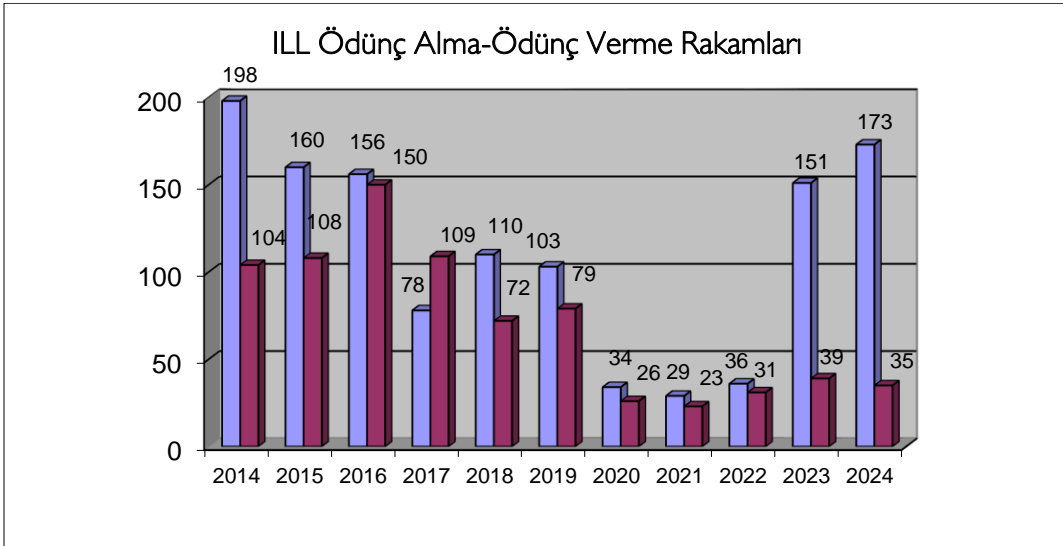

İZMİR EKONOMİ ÜNİVERSİTESİ KÜTÜPHANESİ
2024 YILI İSTATİSTİKLERİ

16.01.2025

KOLEKSİYON RAKAMLARI

Elektronik Kitap Rakamları

Ciltli Dergi Rakamları

ÖDÜNÇ ALINAN MATERYAL RAKAMLARI

Ödünç Alınan Materyalin Kullanıcı Gruplarına Göre Dağılımı					
Yıllar	Akademik Personel	İdari Personel	Öğrenci	Dış Kullanıcı	Toplam
2002	43	7	73	-	123
2003	109	51	1.134	-	1.294
2004	345	88	3.838	16	4.287
2005	2.985	288	11.536	2.224	17.033
2006	4.299	489	11.581	3.191	19.560
2007	6.460	813	17.768	2.614	27.655
2008	6.574	998	20.475	1.653	29.700
2009	7.813	1.203	26.561	1.283	36.860
2010	8.270	1.011	21.025	1.049	31.355
2011	6.985	940	17.774	883	26.582
2012	6.693	1.156	14.992	729	23.570
2013	5.170	926	11.064	742	17.902
2014	3.930	841	14.482	615	19.868
2015	4.164	606	10.925	661	16.356
2016	2.854	377	7.737	722	11.690
2017	2.510	422	7.518	861	11.311
2018	2.762	438	6.894	690	10.784
2019	2.428	471	6.251	689	9.839
2020	835	168	1.376	143	2.522
2021	558	235	1.477	108	2.378
2022	1.145	223	2.988	126	4.482
2023	1.332	249	2.139	196	3.916
2024	1.605	207	2.627	159	4.598

VERİ TABANI ABONELİKLERİ

Abone Olunan Online Veri Tabanlarının Kullanım İstatistikleri

Yıllar	Access Medicine	ACM DL	Aquifer	Beck Online	Cambridge	Clinical Key	Complete Anatomy	E-book Central	Ebsco E-Book	Gale	Hein Online	JoVE	Lecturio	Lexpera
2014	-	-	-	-	370	-	-	4.646	3.073	-	-	-	-	-
2015	-	-	-	-	389	-	-	4.011	4.260	-	-	-	-	-
2016	-	-	-	-	344	-	-	5.720	3.477	-	-	-	-	-
2017	-	-	-	-	485	-	-	257	4.146	-	-	-	-	-
2018	18.184	-	-	-	558	-	-	5.951	2.955	-	-	-	-	-
2019	45.846	482	-	-	724	-	-	8.760	1.290	1.045	4.974	-	-	5.824
2020	21.323	595	-	-	2075	-	-	45.659	946	1.180	3.851	-	-	9.374
2021	39.592	890	-	-	4097	-	-	44.618	1.320	1.452	4.206	-	1.510	13.847
2022	21.566	1.024	-	-	2.344	4.266	-	74.153	1.854	782	4.296	-	19.335	25.044
2023	22.429	951	-	3.376	3.206	4.375	47.750	53.043	1.467	975	3.410	4.173	167.650	28.542
2024	12.216	3.739	82.151	10.900	5.449	2.725	28.015	5.440	820	887	4.167	7.550	128.465	31.233