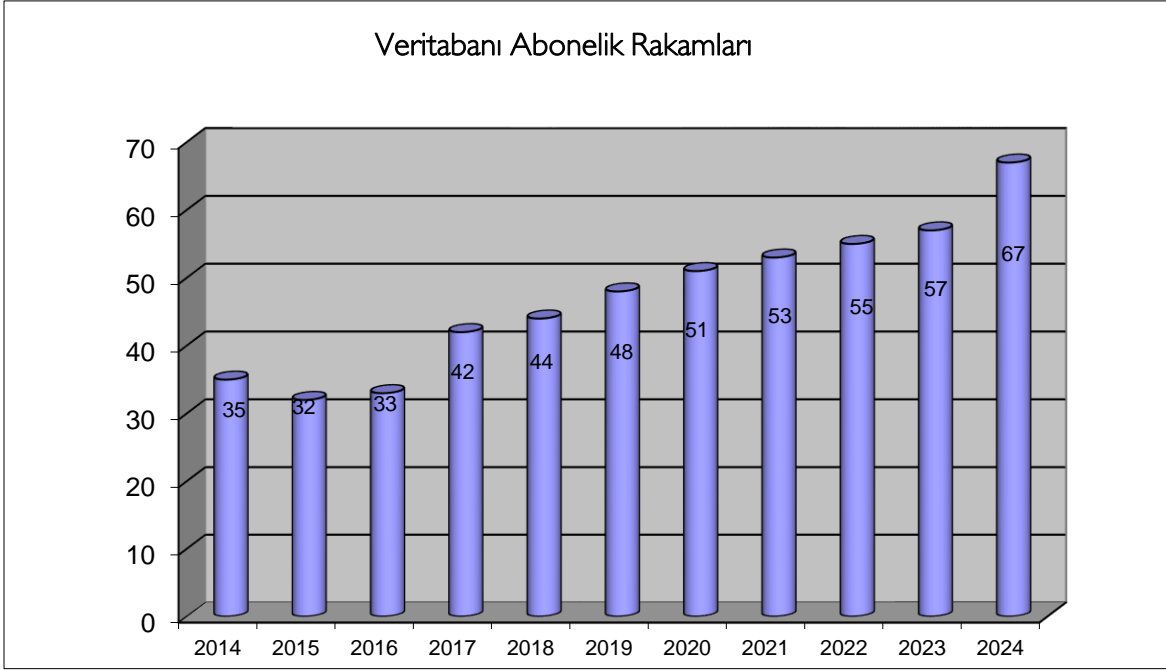

İZMİR EKONOMİ ÜNİVERSİTESİ KÜTÜPHANESİ
2024 YILI İSTATİSTİKLERİ

16.01.2025

KOLEKSİYON RAKAMLARI

Elektronik Kitap Rakamları

Ciltli Dergi Rakamları

ÖDÜNÇ ALINAN MATERYAL RAKAMLARI

Ödünç Alınan Materyalin Kullanıcı Gruplarına Göre Dağılımı					
Yıllar	Akademik Personel	İdari Personel	Öğrenci	Dış Kullanıcı	Toplam
2002	43	7	73	-	123
2003	109	51	1.134	-	1.294
2004	345	88	3.838	16	4.287
2005	2.985	288	11.536	2.224	17.033
2006	4.299	489	11.581	3.191	19.560
2007	6.460	813	17.768	2.614	27.655
2008	6.574	998	20.475	1.653	29.700
2009	7.813	1.203	26.561	1.283	36.860
2010	8.270	1.011	21.025	1.049	31.355
2011	6.985	940	17.774	883	26.582
2012	6.693	1.156	14.992	729	23.570
2013	5.170	926	11.064	742	17.902
2014	3.930	841	14.482	615	19.868
2015	4.164	606	10.925	661	16.356
2016	2.854	377	7.737	722	11.690
2017	2.510	422	7.518	861	11.311
2018	2.762	438	6.894	690	10.784
2019	2.428	471	6.251	689	9.839
2020	835	168	1.376	143	2.522
2021	558	235	1.477	108	2.378
2022	1.145	223	2.988	126	4.482
2023	1.332	249	2.139	196	3.916
2024	1.605	207	2.627	159	4.598

VERİ TABANI ABONELİKLERİ

Abone Olunan Online Veri Tabanlarının Kullanım İstatistikleri

Yıllar	Access Medicine	ACM DL	Aquifer	Beck Online	Cambridge	Clinical Key	Complete Anatomy	E-book Central	Ebsco E-Book	Gale	Hein Online	JoVE	Lecturio	Lexpera
2014	-	-	-	-	370	-	-	4.646	3.073	-	-	-	-	-
2015	-	-	-	-	389	-	-	4.011	4.260	-	-	-	-	-
2016	-	-	-	-	344	-	-	5.720	3.477	-	-	-	-	-
2017	-	-	-	-	485	-	-	257	4.146	-	-	-	-	-
2018	18.184	-	-	-	558	-	-	5.951	2.955	-	-	-	-	-
2019	45.846	482	-	-	724	-	-	8.760	1.290	1.045	4.974	-	-	5.824
2020	21.323	595	-	-	2075	-	-	45.659	946	1.180	3.851	-	-	9.374
2021	39.592	890	-	-	4097	-	-	44.618	1.320	1.452	4.206	-	1.510	13.847
2022	21.566	1.024	-	-	2.344	4.266	-	74.153	1.854	782	4.296	-	19.335	25.044
2023	22.429	951	-	3.376	3.206	4.375	47.750	53.043	1.467	975	3.410	4.173	167.650	28.542
2024	12.216	3.739	82.151	10.900	5.449	2.725	28.015	5.440	820	887	4.167	7.550	128.465	31.233