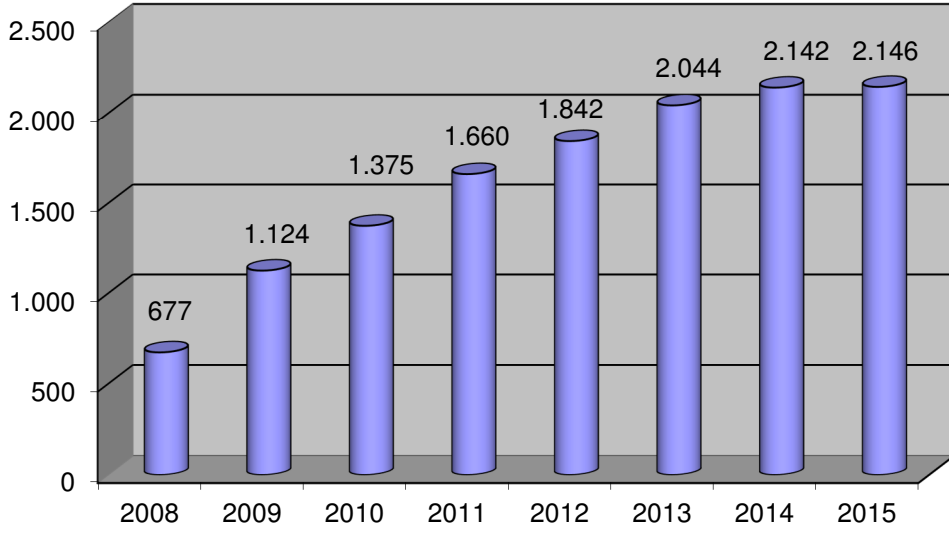

İZMİR EKONOMİ ÜNİVERSİTESİ KÜTÜPHANESİ
2015 YILI İSTATİSTİKLERİ

KOLEKSİYON RAKAMLARI

Elektronik Kitap Rakamları

Ciltli Dergi Rakamları

Formatlarına Göre 2015 Yılı Koleksiyonun Dağılımı

ÖDÜNÇ ALINAN MATERYAL RAKAMLARI

Ödünç Alınan Materyalin Kullanıcı Gruplarına Göre Dağılımı

Yıllar	Akademik Personel	İdari Personel	Öğrenci	Dış Kullanıcı	Toplam
2002	43	7	73	-	123
2003	109	51	1.134	-	1.294
2004	345	88	3.838	16	4.287
2005	2.985	288	11.536	2.224	17.033
2006	4.299	489	11.581	3.191	19.560
2007	6.460	813	17.768	2.614	27.655
2008	6.574	998	20.475	1.653	29.700
2009	7.813	1.203	26.561	1.283	36.860
2010	8.270	1.011	21.025	1.049	31.355
2011	6.985	940	17.774	883	26.582
2012	6.693	1.156	14.992	729	23.570
2013	5.170	926	11.064	742	17.902
2014	3.930	841	14.482	615	19.868
2015	4.164	606	10.925	661	16.356