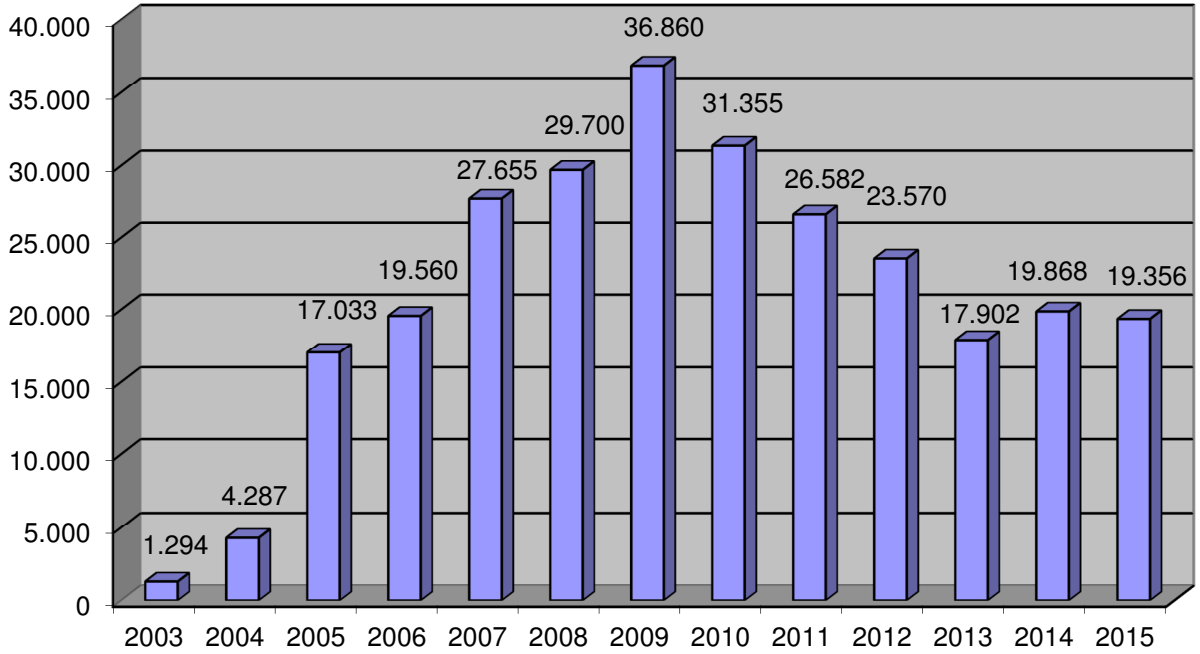

ÖDÜNÇ ALINAN MATERYAL RAKAMLARI

Ödünç Alınan Materyalin Kullanıcı Gruplarına Göre Dağılımı

Yıllar	Akademik Personel	İdari Personel	Öğrenci	Dış Kullanıcı	Toplam
2002	43	7	73	-	123
2003	109	51	1.134	-	1.294
2004	345	88	3.838	16	4.287
2005	2.985	288	11.536	2.224	17.033
2006	4.299	489	11.581	3.191	19.560
2007	6.460	813	17.768	2.614	27.655
2008	6.574	998	20.475	1.653	29.700
2009	7.813	1.203	26.561	1.283	36.860
2010	8.270	1.011	21.025	1.049	31.355
2011	6.985	940	17.774	883	26.582
2012	6.693	1.156	14.992	729	23.570
2013	5.170	926	11.064	742	17.902
2014	3.930	841	14.482	615	19.868
2015	4.164	606	10.925	661	16.356

Yıllara Göre Ödünç Alma Rakamları