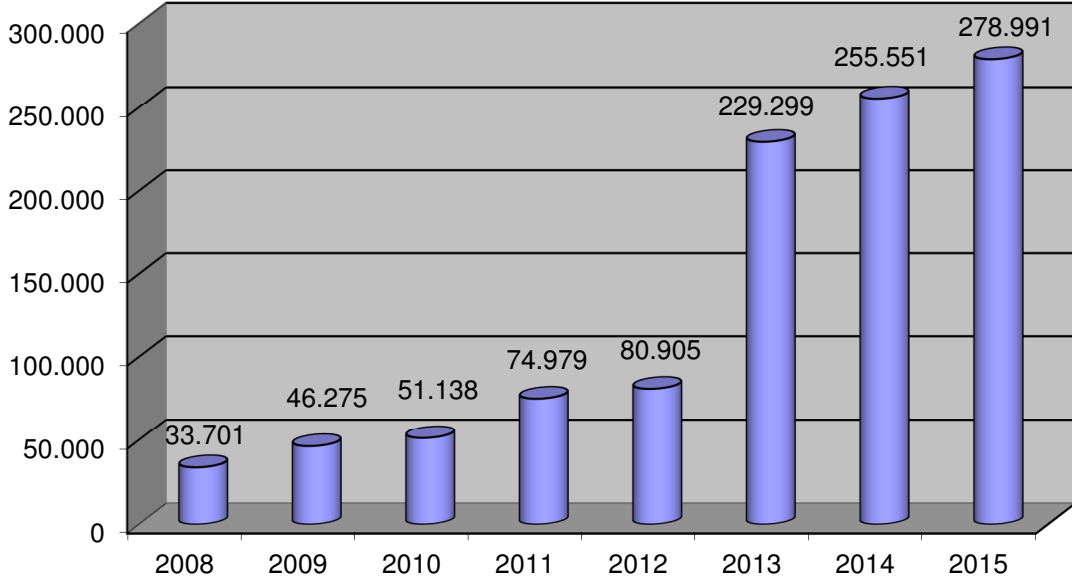

İZMİR EKONOMİ ÜNİVERSİTESİ KÜTÜPHANESİ
2015 YILI İSTATİSTİKLERİ

KOLEKSİYON RAKAMLARI

Elektronik Kitap Rakamları

Ciltli Dergi Rakamları

Formatlarına Göre 2015 Yılı Koleksiyonun Dağılımı

ÖDÜNÇ ALINAN MATERYAL RAKAMLARI

Ödünç Alınan Materyalin Kullanıcı Gruplarına Göre Dağılımı

Yıllar	Akademik Personel	İdari Personel	Öğrenci	Dış Kullanıcı	Toplam
2002	43	7	73	-	123
2003	109	51	1.134	-	1.294
2004	345	88	3.838	16	4.287
2005	2.985	288	11.536	2.224	17.033
2006	4.299	489	11.581	3.191	19.560
2007	6.460	813	17.768	2.614	27.655
2008	6.574	998	20.475	1.653	29.700
2009	7.813	1.203	26.561	1.283	36.860
2010	8.270	1.011	21.025	1.049	31.355
2011	6.985	940	17.774	883	26.582
2012	6.693	1.156	14.992	729	23.570
2013	5.170	926	11.064	742	17.902
2014	3.930	841	14.482	615	19.868
2015	4.164	606	10.925	661	16.356