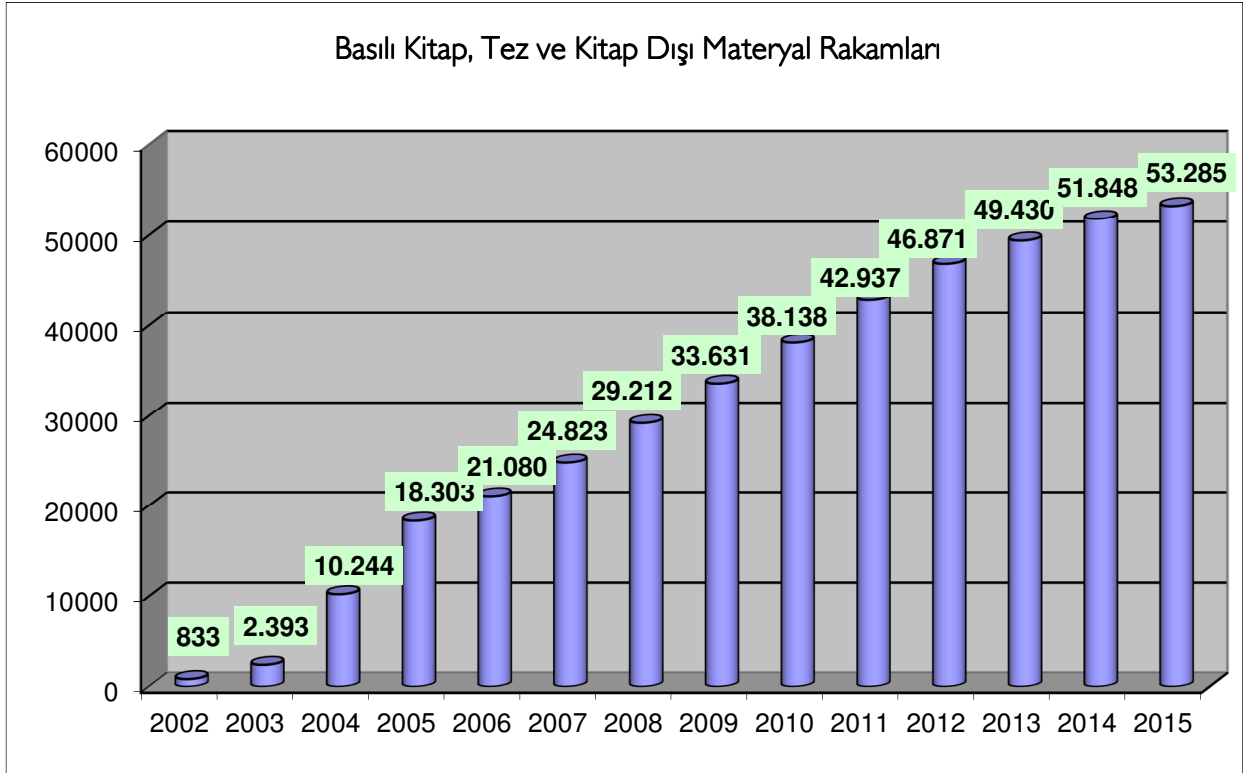

İZMİR EKONOMİ ÜNİVERSİTESİ KÜTÜPHANESİ
2015 YILI İSTATİSTİKLERİ

KOLEKSİYON RAKAMLARI