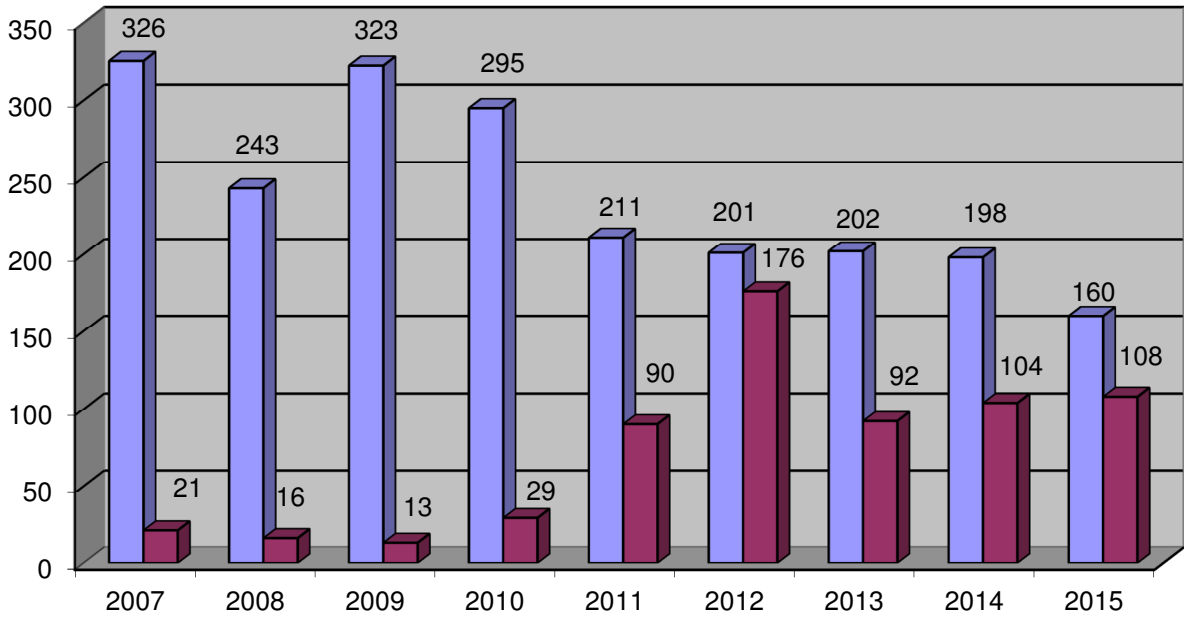

Ödünç Alınan Materyalin Kullanıcı Gruplarına Göre Dağılımı

Yıllar	Akademik Personel	İdari Personel	Öğrenci	Dış Kullanıcı	Toplam
2002	43	7	73	-	123
2003	109	51	1.134	-	1.294
2004	345	88	3.838	16	4.287
2005	2.985	288	11.536	2.224	17.033
2006	4.299	489	11.581	3.191	19.560
2007	6.460	813	17.768	2.614	27.655
2008	6.574	998	20.475	1.653	29.700
2009	7.813	1.203	26.561	1.283	36.860
2010	8.270	1.011	21.025	1.049	31.355
2011	6.985	940	17.774	883	26.582
2012	6.693	1.156	14.992	729	23.570
2013	5.170	926	11.064	742	17.902
2014	3.930	841	14.482	615	19.868
2015	4.164	606	10.925	661	16.356

Yıllara Göre Ödünç Alma Rakamları

2015 Yılı Ödünç Alma Oranları

ILL Ödünç Alma-Ödünç Verme Rakamları

VERİTABANI ABONELİKLERİ

Abone Olduğumuz Veri Tabanlarının Tam Metin Kullanım İstatistikleri (A-L)

Yıllar	ABI/ Inform	Book Citation Index	Cambridge Journals	Communication Mass Media	Ebrary	Ebsco Host	Ebsco E-Book	Elsevier E-Book	Hein Online	IEEE	iThenticate	Jstor
2003	-	-	-	-	-	2.728	-	-	-	-	-	-
2004	-	-	-	-	-	16.260	-	-	-	-	-	-
2005	216	-	-	-	-	32.499	-	-	-	-	-	-
2006	4.546	-	-	-	-	36.195	-	-	-	-	-	-
2007	6.614	-	-	-	42.994	52.060	-	-	-	-	-	6.522
2008	2.815	-	-	-	40.856	159.025	-	-	-	-	-	7.588
2009	2.210	-	-	-	18.679	534.478	-	-	-	-	-	27.995
2010	1.905	-	-	-	8.089	174.222	-	-	-	-	-	16.967
2011	873	-	-	-	3.720	156.310	-	-	-	1.358	22	12.388
2012	2.769	-	-	-	1.727	138.914	-	333	-	1.105	207	10.719
2013	2.988	15.192	-	3.415	1.095	213.621	-	252	381	739	163	8.552
2014	1.160	7.639	370	698	4.646	17.145	3.073	355	966	2.117	825	7.893
2014	1.160	7.639	370	698	4.646	17.145	3.073	355	966	2.117	825	7.893
2015	1.206	2.317	389	776	4.011	8.701	4.260	193	790	2.637	9.205	806