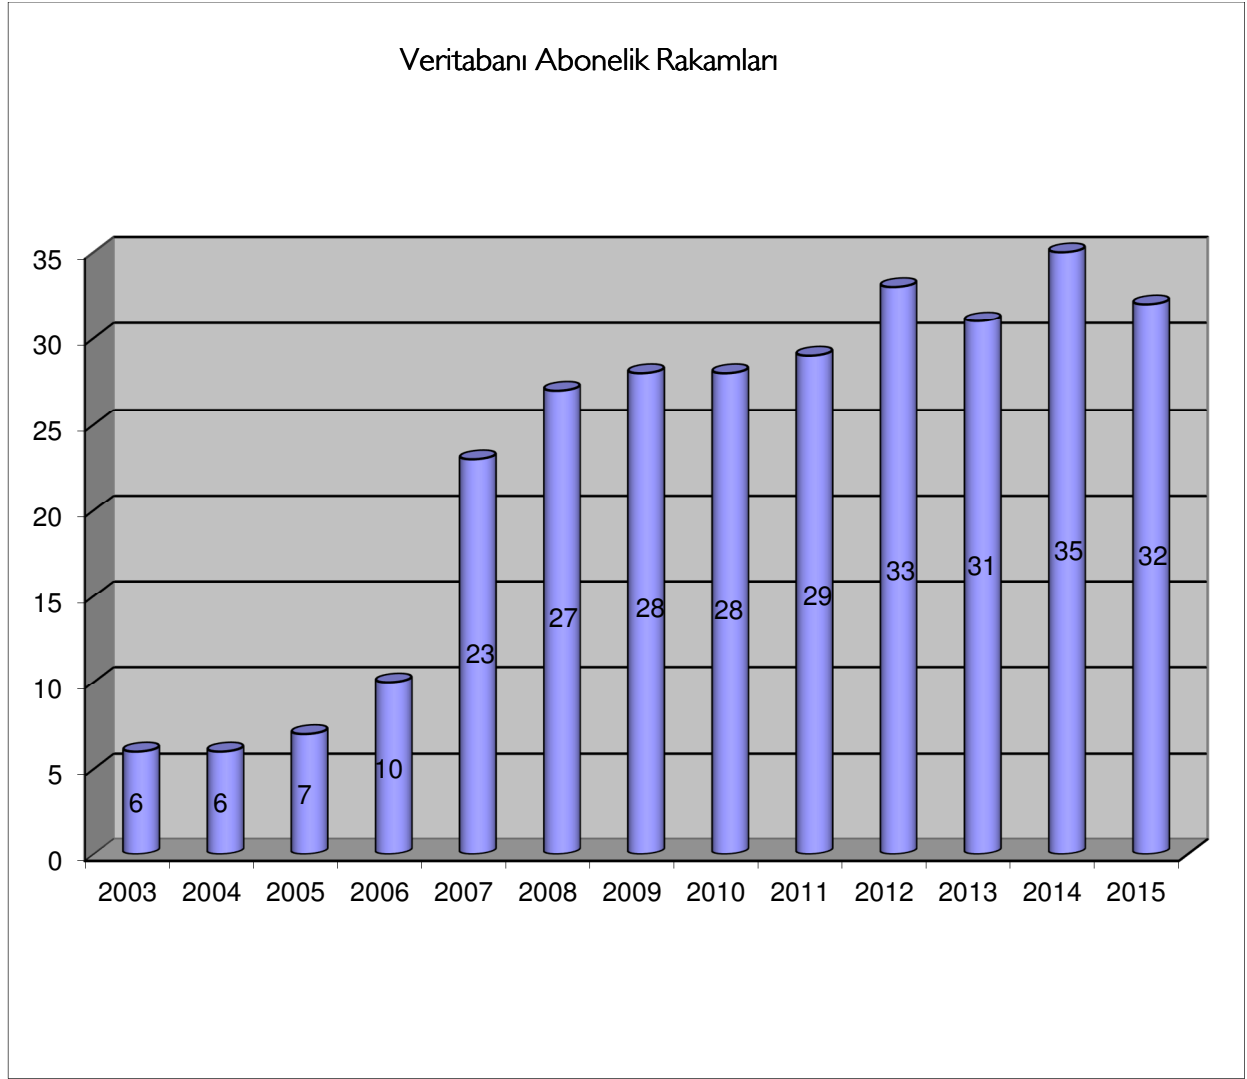

VERİTABANI ABONELİKLERİ

Abone Olduğumuz Veri Tabanlarının Tam Metin Kullanım İstatistikleri (A-L)

Yıllar	ABI/ Inform	Book Citation Index	Cambridge Journals	Communication Mass Media	Ebrary	Ebsco Host	Ebsco E-Book	Elsevier E-Book	Hein Online	IEEE	iThenticate	Jstor
2003	-	-	-	-	-	2.728	-	-	-	-	-	-
2004	-	-	-	-	-	16.260	-	-	-	-	-	-
2005	216	-	-	-	-	32.499	-	-	-	-	-	-
2006	4.546	-	-	-	-	36.195	-	-	-	-	-	-
2007	6.614	-	-	-	42.994	52.060	-	-	-	-	-	6.522
2008	2.815	-	-	-	40.856	159.025	-	-	-	-	-	7.588
2009	2.210	-	-	-	18.679	534.478	-	-	-	-	-	27.995
2010	1.905	-	-	-	8.089	174.222	-	-	-	-	-	16.967
2011	873	-	-	-	3.720	156.310	-	-	-	1.358	22	12.388
2012	2.769	-	-	-	1.727	138.914	-	333	-	1.105	207	10.719
2013	2.988	15.192	-	3.415	1.095	213.621	-	252	381	739	163	8.552
2014	1.160	7.639	370	698	4.646	17.145	3.073	355	966	2.117	825	7.893
2014	1.160	7.639	370	698	4.646	17.145	3.073	355	966	2.117	825	7.893
2015	1.206	2.317	389	776	4.011	8.701	4.260	193	790	2.637	9.205	806

Abone Olduğumuz Veri Tabanlarının Tam Metin Kullanım İstatistikleri (M-Z)

Yıllar	Math SciNet	Oxford Journals	Ovid LWW	PsycArticles	PsycINFO	Sage	Science Direct	Scopus	Springer	Taylor & Francis	Web of Knowledge	Wiley
2003	-	-	-	-	-	-	-	-	-	-	-	-
2004	-	-	-	-	-	-	-	-	-	-	-	-
2005	4.947	-	-	-	-	-	-	-	-	-	-	-
2006	8.359	-	-	-	-	-	-	-	-	-	-	-
2007	6.663	-	-	-	-	-	-	-	-	-	-	-
2008	5.486	589	-	6.904	6.305	-	-	-	-	-	-	-
2009	7.230	1.015	-	16.998	28.026	-	-	-	-	-	-	-
2010	9.802	1.097	-	38.094	16.832	-	-	-	-	-	-	1.207
2011	6.128	1.021	-	28.825	35.123	-	-	-	3.049	2.211	16.810	3.319
2012	2.795	1.038	-	26.279	28.333	2.061	-	-	2.309	2.494	49.184	3.563
2013	1.669	-	-	15.994	21.622	2.738	5.079	-	3.118	5.716	15.751	3.780
2014	3.069	289	325	2.542	1.904	2.570	23.023	122	2.663	5.528	12.431	3.886
2015	3.008	675	136	919	1.180	3.357	25.335	187	2.937	6.425	22.389	4.099