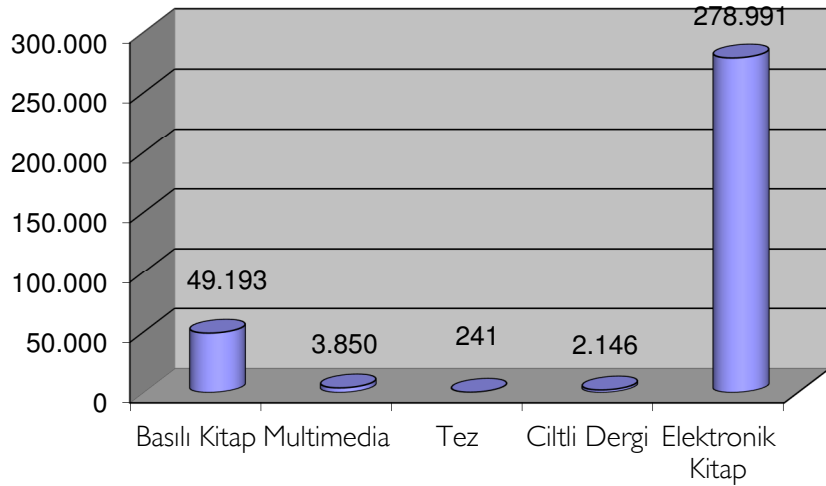

Formatlarına Göre 2015 Yılı Koleksiyonun Dağılımı