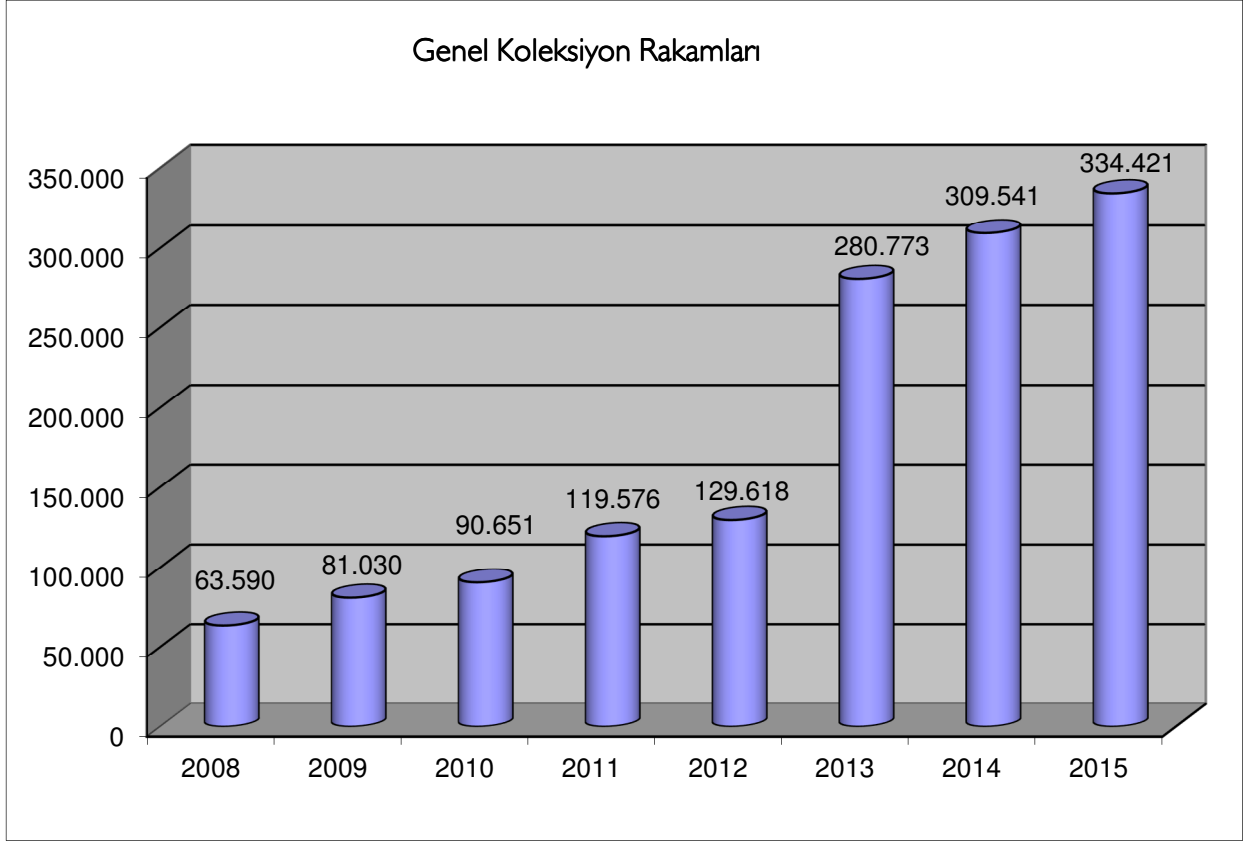

İZMİR EKONOMİ ÜNİVERSİTESİ KÜTÜPHANESİ
2015 YILI İSTATİSTİKLERİ

KOLEKSİYON RAKAMLARI