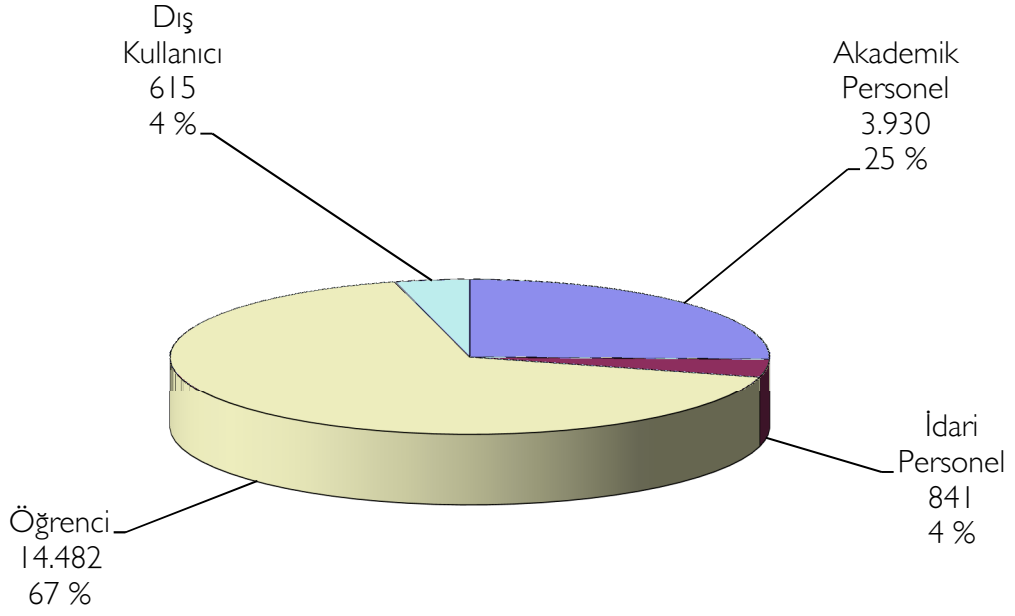

2015 Yılı Ödünç Alma Oranları