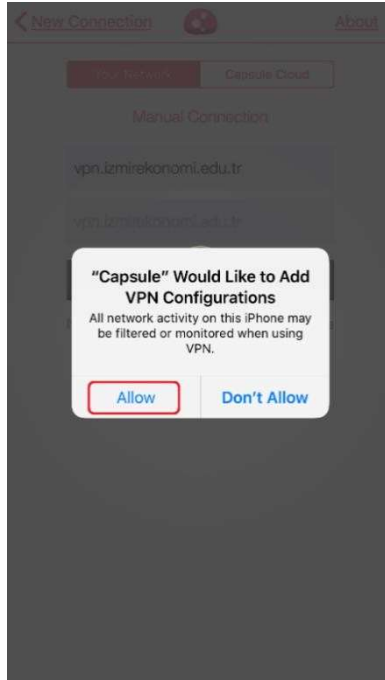

- VPN bağlantısı yapmak için **Apple Store** uygulamasına ihtiyacımız olacaktır.

- Apple Store giriş yapıp **"Capsule"** yazarak uygulamayı bulunuz.

KAMPÜS DIŐINDAN VPN ERİŐİM KILAVUZU

- Arama sonucunda bulunan “Check Point Capsule Connect” uygulamasını Telefona/Tablete indiriniz.

- Uygulamayı indirdikten sonra masaüstünden uygulamayı çalıştırınız.

KAMPÜS DIŐINDAN VPN ERİŐİM KILAVUZU

- Uygulamayı alıŐtırdıktan sonra aılan ekranda **“Manual Connection”** seiniz.

- **“Manual Connection”** ekranında **“Server Name”** kısmına **“vpn.izmirekonomi.edu.tr”** yazınız.

KAMPÜS DIŐINDAN VPN ERİŐİM KILAVUZU

- **“Server Name”** adresini yazdıktan sonra **“Create”** tıklayınız.

- **“Create”** butonuna bastıktan sonra aılan ekranda **“Allow”** tıklayınız.

KAMPÜS DIŐINDAN VPN ERİŐİM KILAVUZU

The image shows a mobile application interface for VPN login. At the top, there are three buttons: "Cancel", "Login", and "About". Below them, a background image of a road is visible. The text "Connect to:" is followed by the URL "vpn.izmirekonomi.edu.tr". There are two input fields: "User" and "Password". At the bottom, there is a "Connect" button.