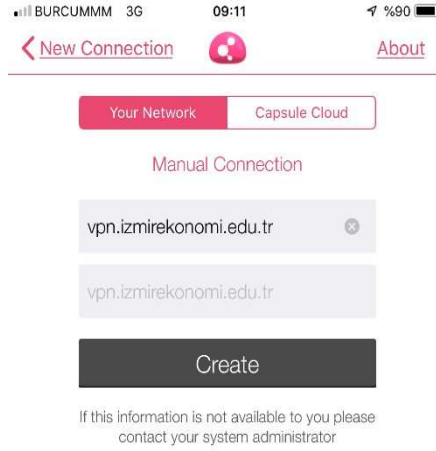

- VPN bağlantısı yapmak için **Apple Store** uygulamasına ihtiyacımız olacaktır.

- Apple Store giriş yapıp **"Capsule"** yazarak uygulamayı bulunuz.

KAMPÜS DIŐINDAN VPN ERİŐİM KILAVUZU

- Arama sonucunda bulunan “Check Point Capsule Connect” uygulamasını Telefona/Tablete indiriniz.

- Uygulamayı indirdikten sonra masaüstünden uygulamayı çalıştırınız.

KAMPÜS DIŐINDAN VPN ERİŐİM KILAVUZU

- Uygulamayı alıŐtırdıktan sonra aılan ekranda **“Manual Connection”** seiniz.

- **“Manual Connection”** ekranında **“Server Name”** kısmına **“vpn.izmirekonomi.edu.tr”** yazınız.

KAMPÜS DIŐINDAN VPN ERİŐİM KILAVUZU

- **“Server Name”** adresini yazdıktan sonra **“Create”** tıklayınız.

- **“Create”** butonuna bastıktan sonra aılan ekranda **“Allow”** tıklayınız.

KAMPÜS DIŐINDAN VPN ERİŐİM KILAVUZU

The image shows a mobile application interface for VPN login. At the top, there are three buttons: "Cancel", "Login", and "About". Below them, a background image of a road is visible. The text "Connect to:" is followed by the URL "vpn.izmirekonomi.edu.tr". There are two input fields: "User" and "Password". At the bottom, there is a "Connect" button.