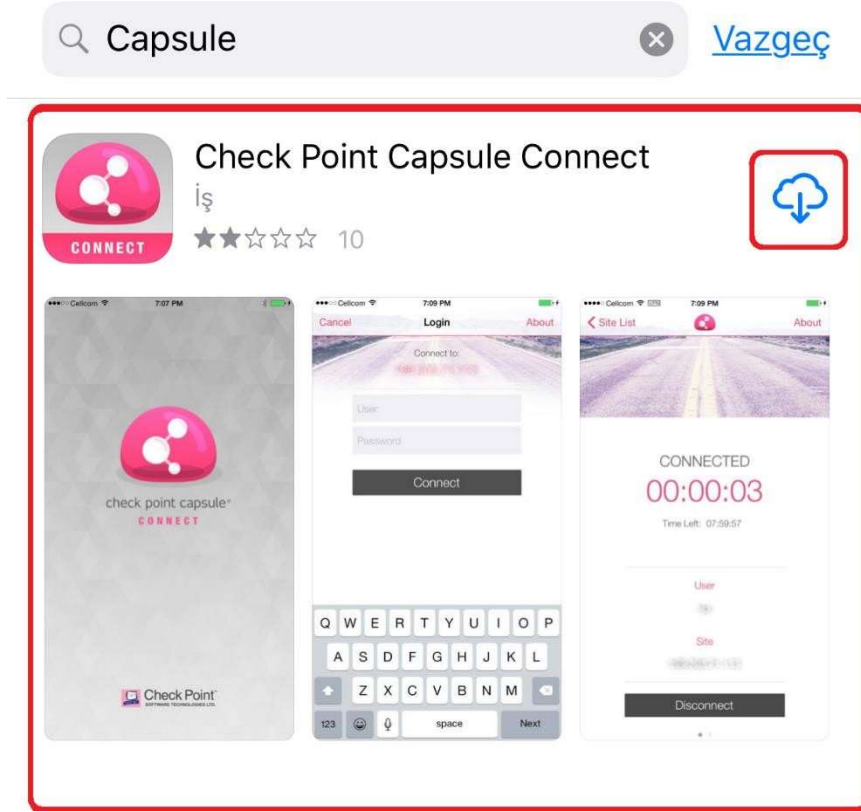

- VPN bağlantısı yapmak için **Apple Store** uygulamasına ihtiyacımız olacaktır.

- Apple Store giriş yapıp **"Capsule"** yazarak uygulamayı bulunuz.

KAMPÜS DIŐINDAN VPN ERİŐİM KILAVUZU

- Arama sonucunda bulunan “Check Point Capsule Connect” uygulamasını Telefona/Tablete indiriniz.

- Uygulamayı indirdikten sonra masaüstünden uygulamayı çalıştırınız.

KAMPÜS DIŐINDAN VPN ERİŐİM KILAVUZU

- Uygulamayı alıŐtırdıktan sonra aılan ekranda **“Manual Connection”** seiniz.

- **“Manual Connection”** ekranında **“Server Name”** kısmına **“vpn.izmirekonomi.edu.tr”** yazınız.

The image shows a mobile application interface for VPN login. At the top, there are three buttons: "Cancel", "Login", and "About". Below them, a background image of a road is visible. The text "Connect to:" is followed by the URL "vpn.izmirekonomi.edu.tr". There are two input fields: "User" and "Password". At the bottom, there is a "Connect" button.