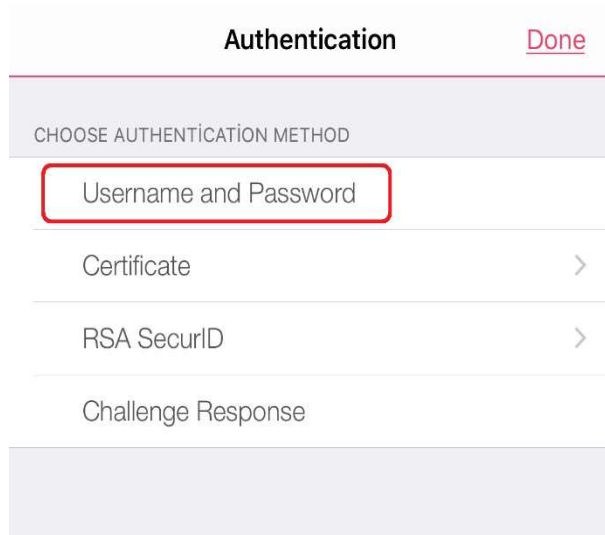

- Uygulamayı indirdikten sonra masaüstünden uygulamayı çalıştırınız.

KAMPÜS DIŐINDAN VPN ERİŐİM KILAVUZU

- Uygulamayı alıŐtırdıktan sonra aılan ekranda **“Manual Connection”** seiniz.

- **“Manual Connection”** ekranında **“Server Name”** kısmına **“vpn.izmirekonomi.edu.tr”** yazınız.

KAMPÜS DIŐINDAN VPN ERİŐİM KILAVUZU

- **“Server Name”** adresini yazdıktan sonra **“Create”** tıklayınız.

- **“Create”** butonuna bastıktan sonra aılan ekranda **“Allow”** tıklayınız.

KAMPÜS DIŐINDAN VPN ERİŐİM KILAVUZU

- “Allow” butonuna bastıktan sonra aılan ekranda “Trust” tıklayınız.

- “Trust” butonuna bastıktan sonra aılan ekranda “Username and Password” seiniz.

KAMPÜS DIŐINDAN VPN ERİŐİM KILAVUZU

- “Username and password” seçtikten sonra kurulum bitmiştir. Kurulu olan VPN üzerine tıklayınız açılan sayfada **Ekoid** ve **Ekoid şifrenizi** giriniz.

The image shows a mobile application interface for VPN login. At the top, there are three buttons: "Cancel", "Login", and "About". Below them, a background image of a road is visible. The text "Connect to:" is followed by the URL "vpn.izmirekonomi.edu.tr". There are two input fields: "User" and "Password". At the bottom, there is a "Connect" button.