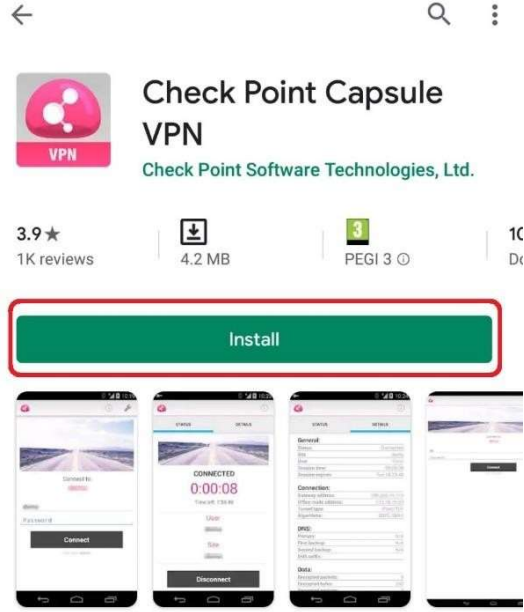

## 1 ANDROİD İşletim Sistemli Tablet/Telefonlardan VPN Bağlantısı Yapılması Gerekenler:

- VPN bağlantısı yapmak için **Google Play Store** uygulamasına ihtiyacımız olacaktır.

- Google Play Store giriş yapıp **“Capsule”** yazarak uygulamayı bulunuz.

## KAMPÜS DIŐINDAN VPN ERİŐİM KILAVUZU

- Arama sonucunda bulunan **“Check Point Capsule VPN”** uygulamasını Telefona/Tablete indiriniz.

- Uygulamayı indirdikten sonra masaüstünden uygulamayı çalıştırınız.

## KAMPÜS DIŐINDAN VPN ERİŐİM KILAVUZU

- Uygulamayı alıŐtırdıktan sonra aılan ekranda **“Server Address”** kısmına **“vpn.izmirekonomi.edu.tr”** yazınız. **“Create”** tıklayınız.

← [VPN Icon] [Camera Icon]