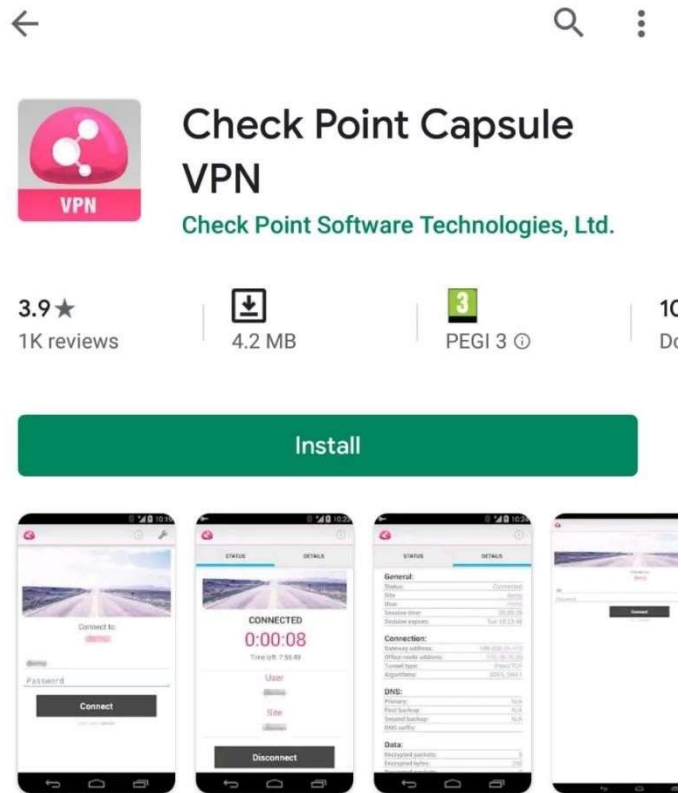

# KAMPÜS DIŐINDAN VPN ERİŐİM KILAVUZU

İzmir Ekonomi Üniversitesi kaynaklarına kampüs dıŐından erişebilmek için aŐağıdaki VPN adımlarının yapılması gerekmektedir.

## 1 ANDROİD İşletim Sistemli Tablet/Telefonlardan VPN Bağlantısı Yapılması Gerekenler:

- VPN bağlantısı yapmak için **Google Play Store** uygulamasına ihtiyacımız olacaktır.

- Google Play Store giriş yapıp **“Capsule”** yazarak uygulamayı bulunuz.

## KAMPÜS DIŐINDAN VPN ERİŐİM KILAVUZU

- Arama sonucunda bulunan **“Check Point Capsule VPN”** uygulamasını Telefona/Tablete indiriniz.

- Uygulamayı indirdikten sonra masaüstünden uygulamayı çalıştırınız.